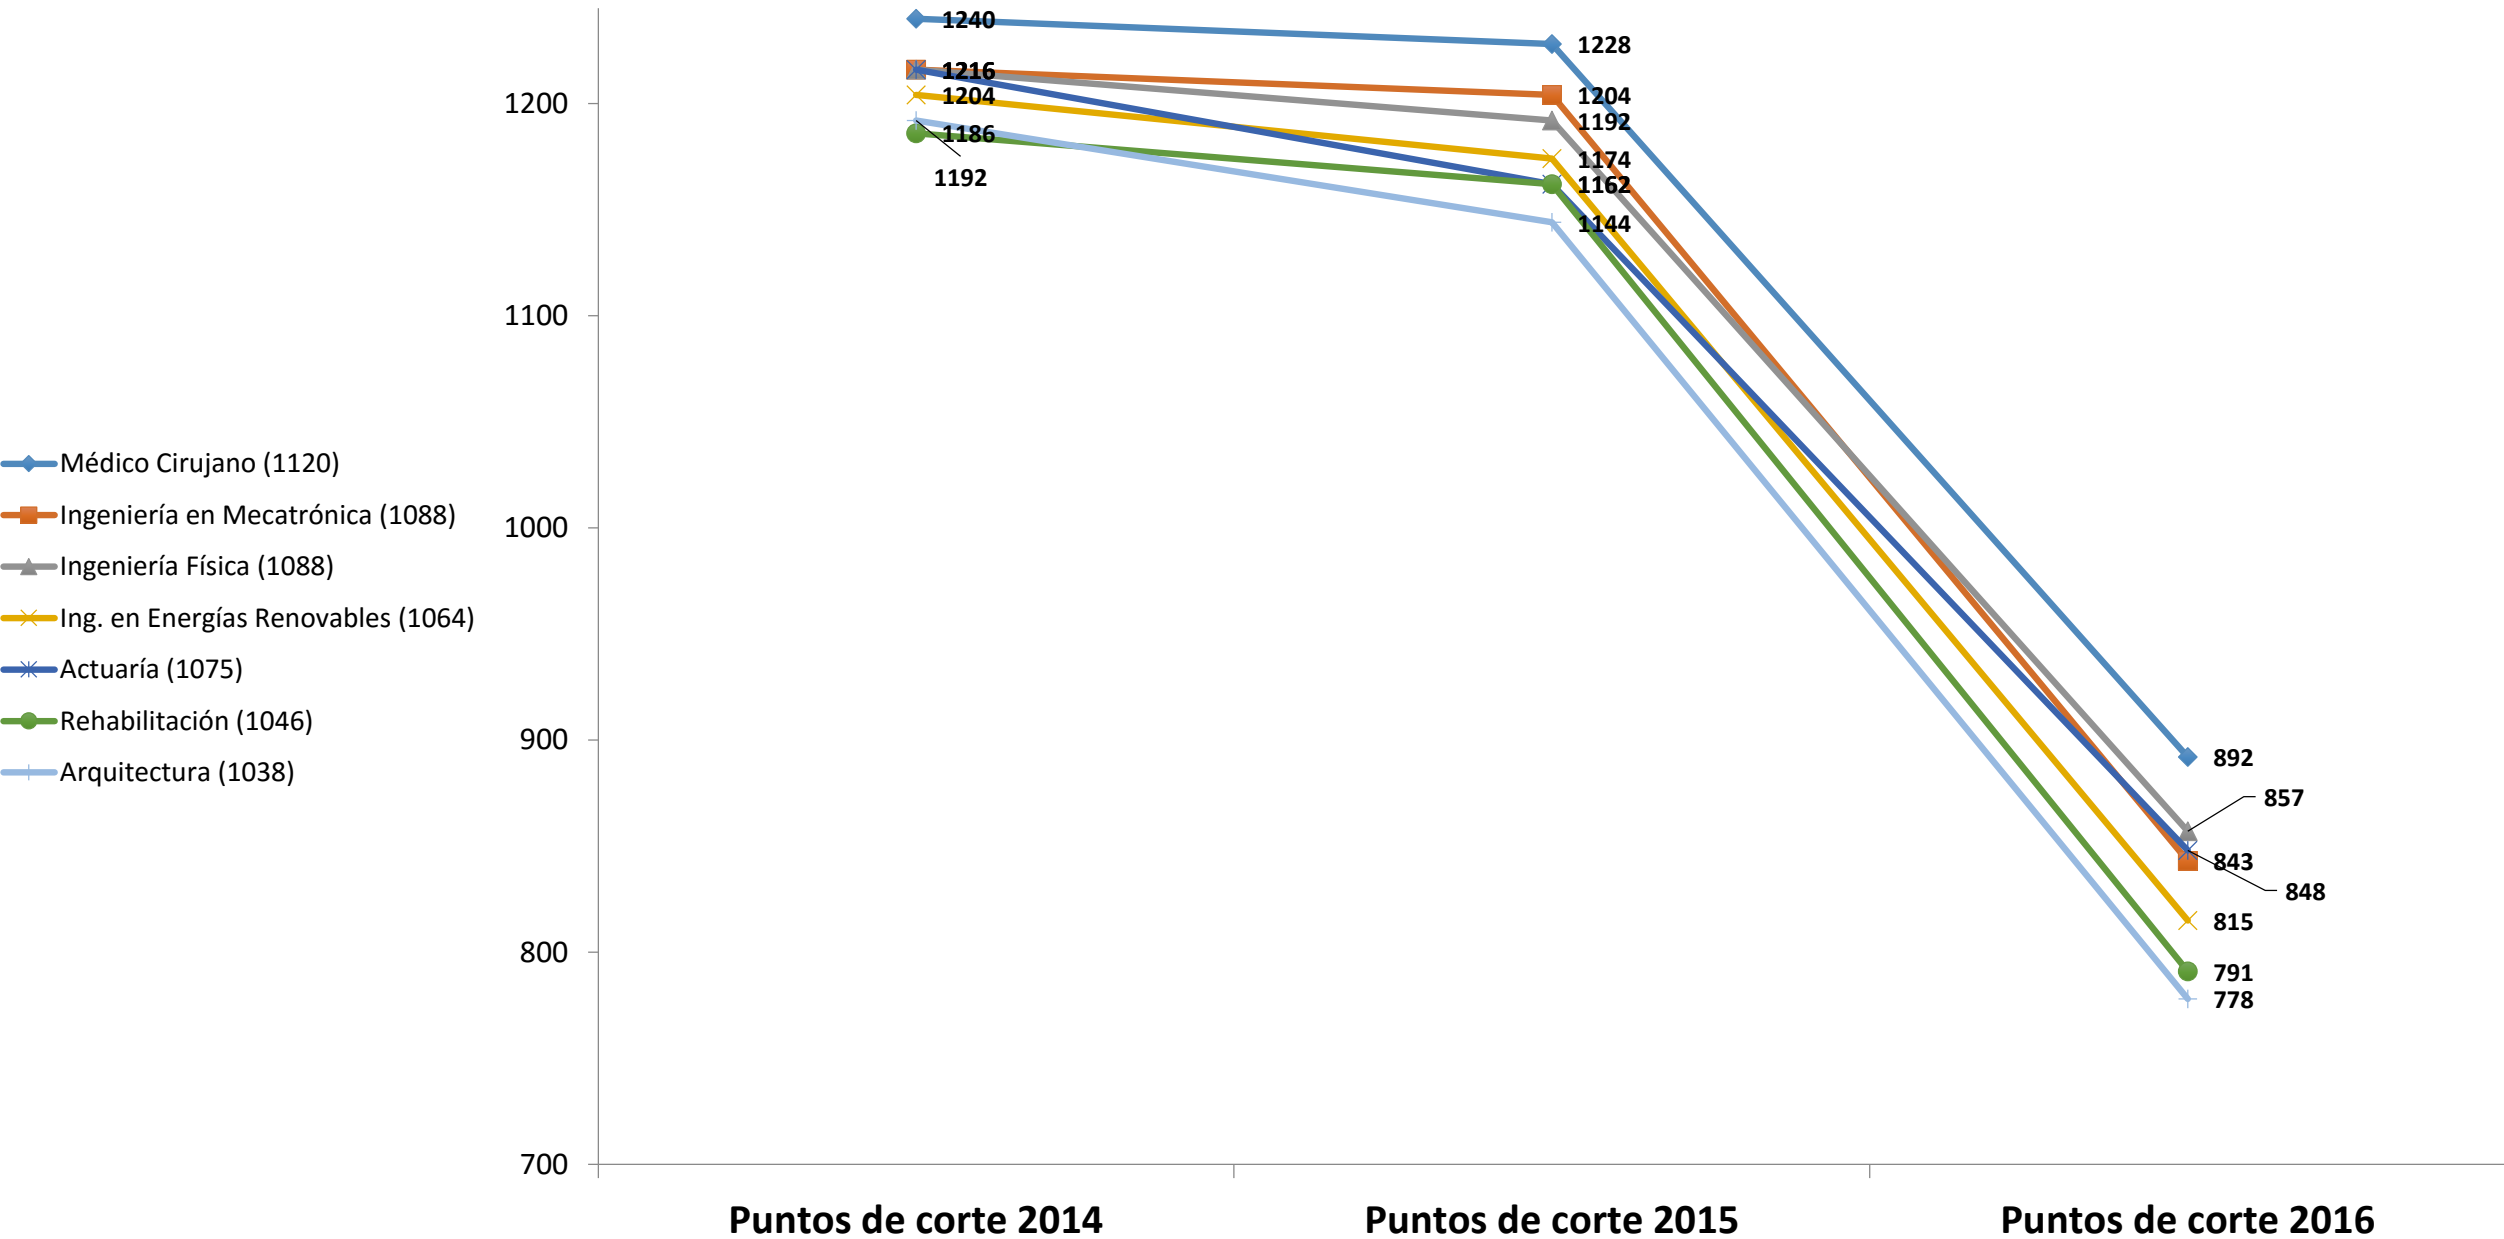

Programas con la demanda promedio más alta en los últimos tres años (1/3)

Programas con la demanda promedio más alta en los últimos tres años (2/3)

- ◆ Derecho (736)
- Arquitectura (579)
- ▲ Enfermería (572)
- ✕ Psicología (498)
- ✱ Contador Público (500)
- Médico Veterinario Zootecnista (444)

Relación Demanda / Cupo 2016 (2/2)

Programas con el promedio más alto en su relación Demanda / Cupo en los últimos 3 años (1/2)

Programas con el promedio más alto en su relación Demanda / Cupo en los últimos 3 años (2/2)

Programas con el promedio más bajo en su relación Demanda / Cupo en los últimos 3 años

UADY

UNIVERSIDAD
AUTÓNOMA
DE YUCATÁN

Dirección General de
Desarrollo Académico

Puntos de Corte en el EXANI II por PE

Puntos de corte 2016 (1/2)

Puntos de corte 2016 (2/2)

Programas con el promedio más alto de Punto de Corte en los últimos tres años (1/2)

Programas con el promedio más alto de Punto de Corte en los últimos tres años (2/2)

UADY

UNIVERSIDAD
AUTÓNOMA
DE YUCATÁN