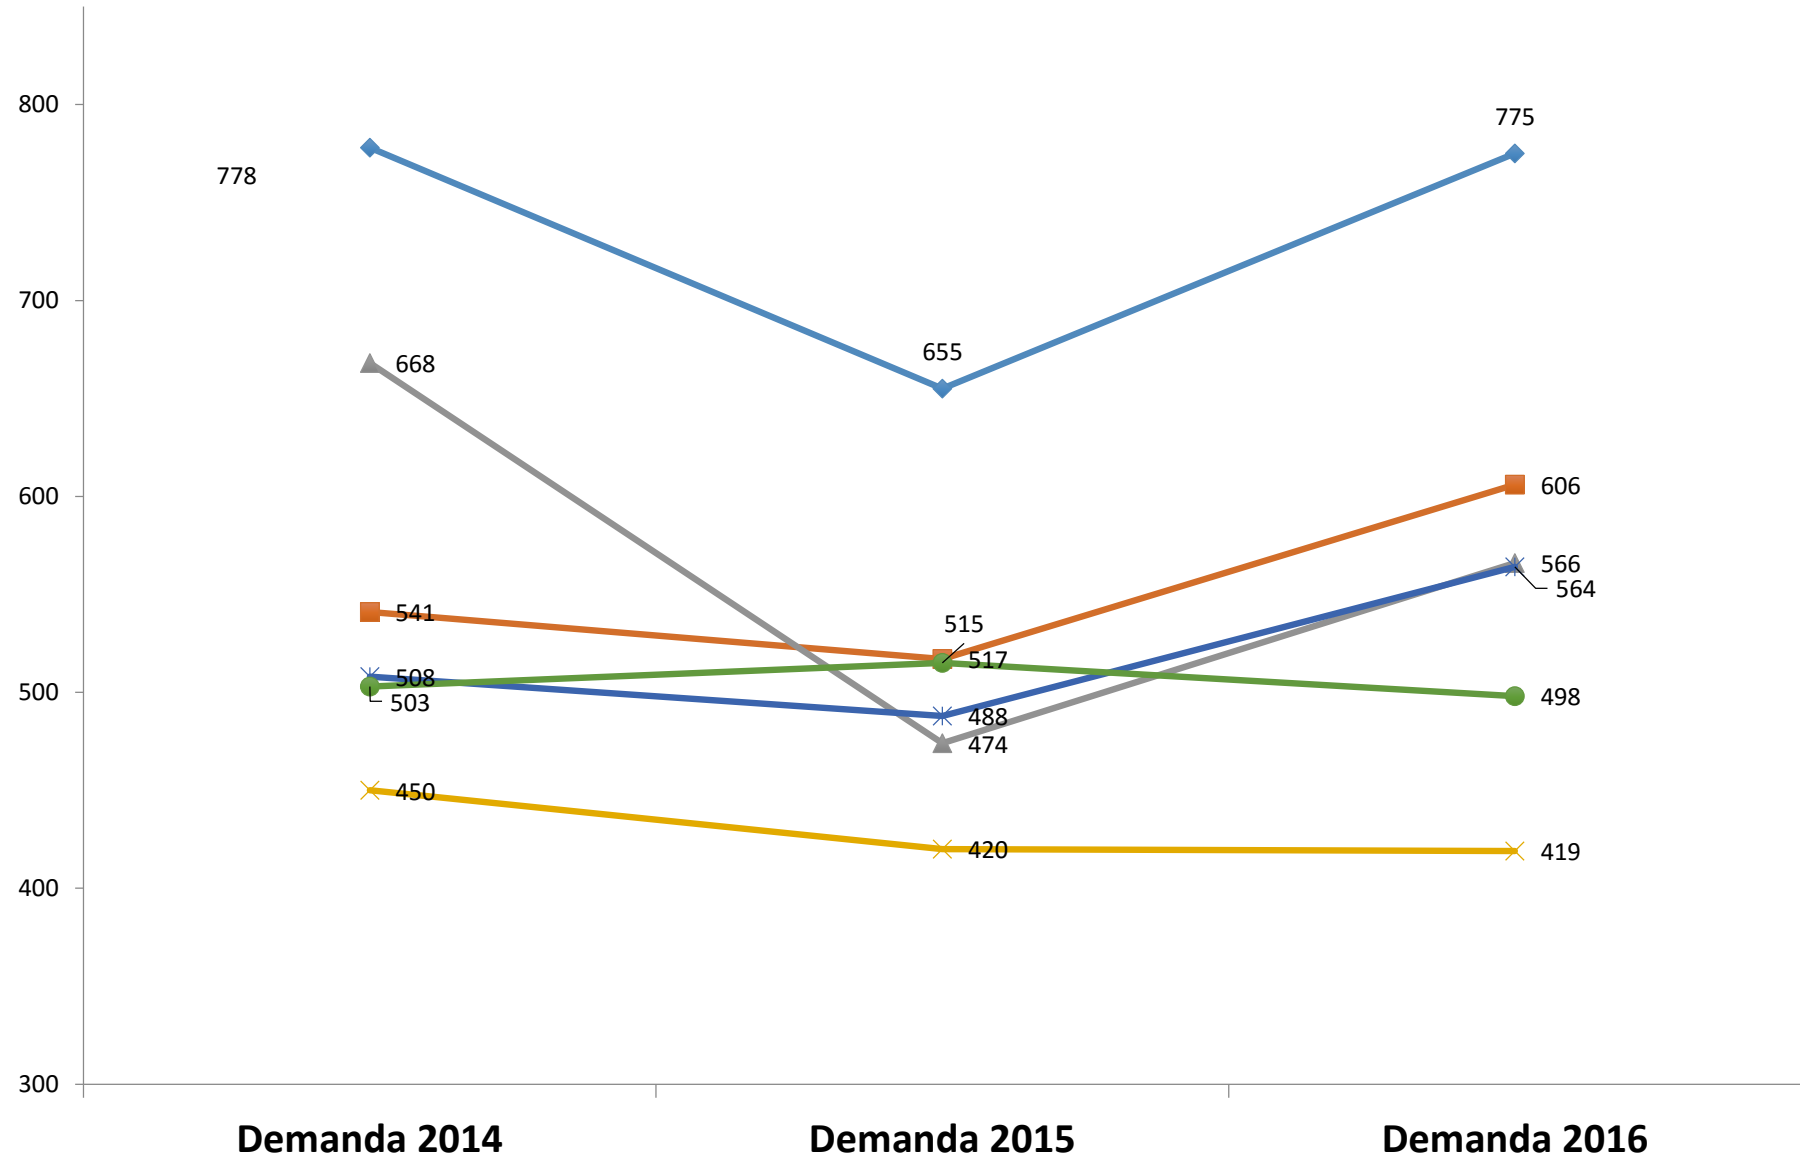

Demanda de aspirantes por programa de Licenciatura

Demanda 2016 (1/2)

Demanda 2016 (2/2)

Demanda 2016

52.8% de la demanda en siete programas
77.9% de la demanda en 16 programas
22.1% de la demanda en 33 programas

Programas con la demanda promedio más alta en los últimos tres años (1/3)

Programas con la demanda promedio más alta en los últimos tres años (2/3)

- ◆ Derecho (736)
- Arquitectura (579)
- ▲ Enfermería (572)
- ✕ Psicología (498)
- ✱ Contador Público (500)
- Médico Veterinario Zootecnista (444)

Programas con la demanda promedio más alta en los últimos tres años (3/3)

Programas con la demanda promedio más baja en los últimos tres años (1/2)

Programas con la demanda promedio más baja en los últimos tres años (2/2)