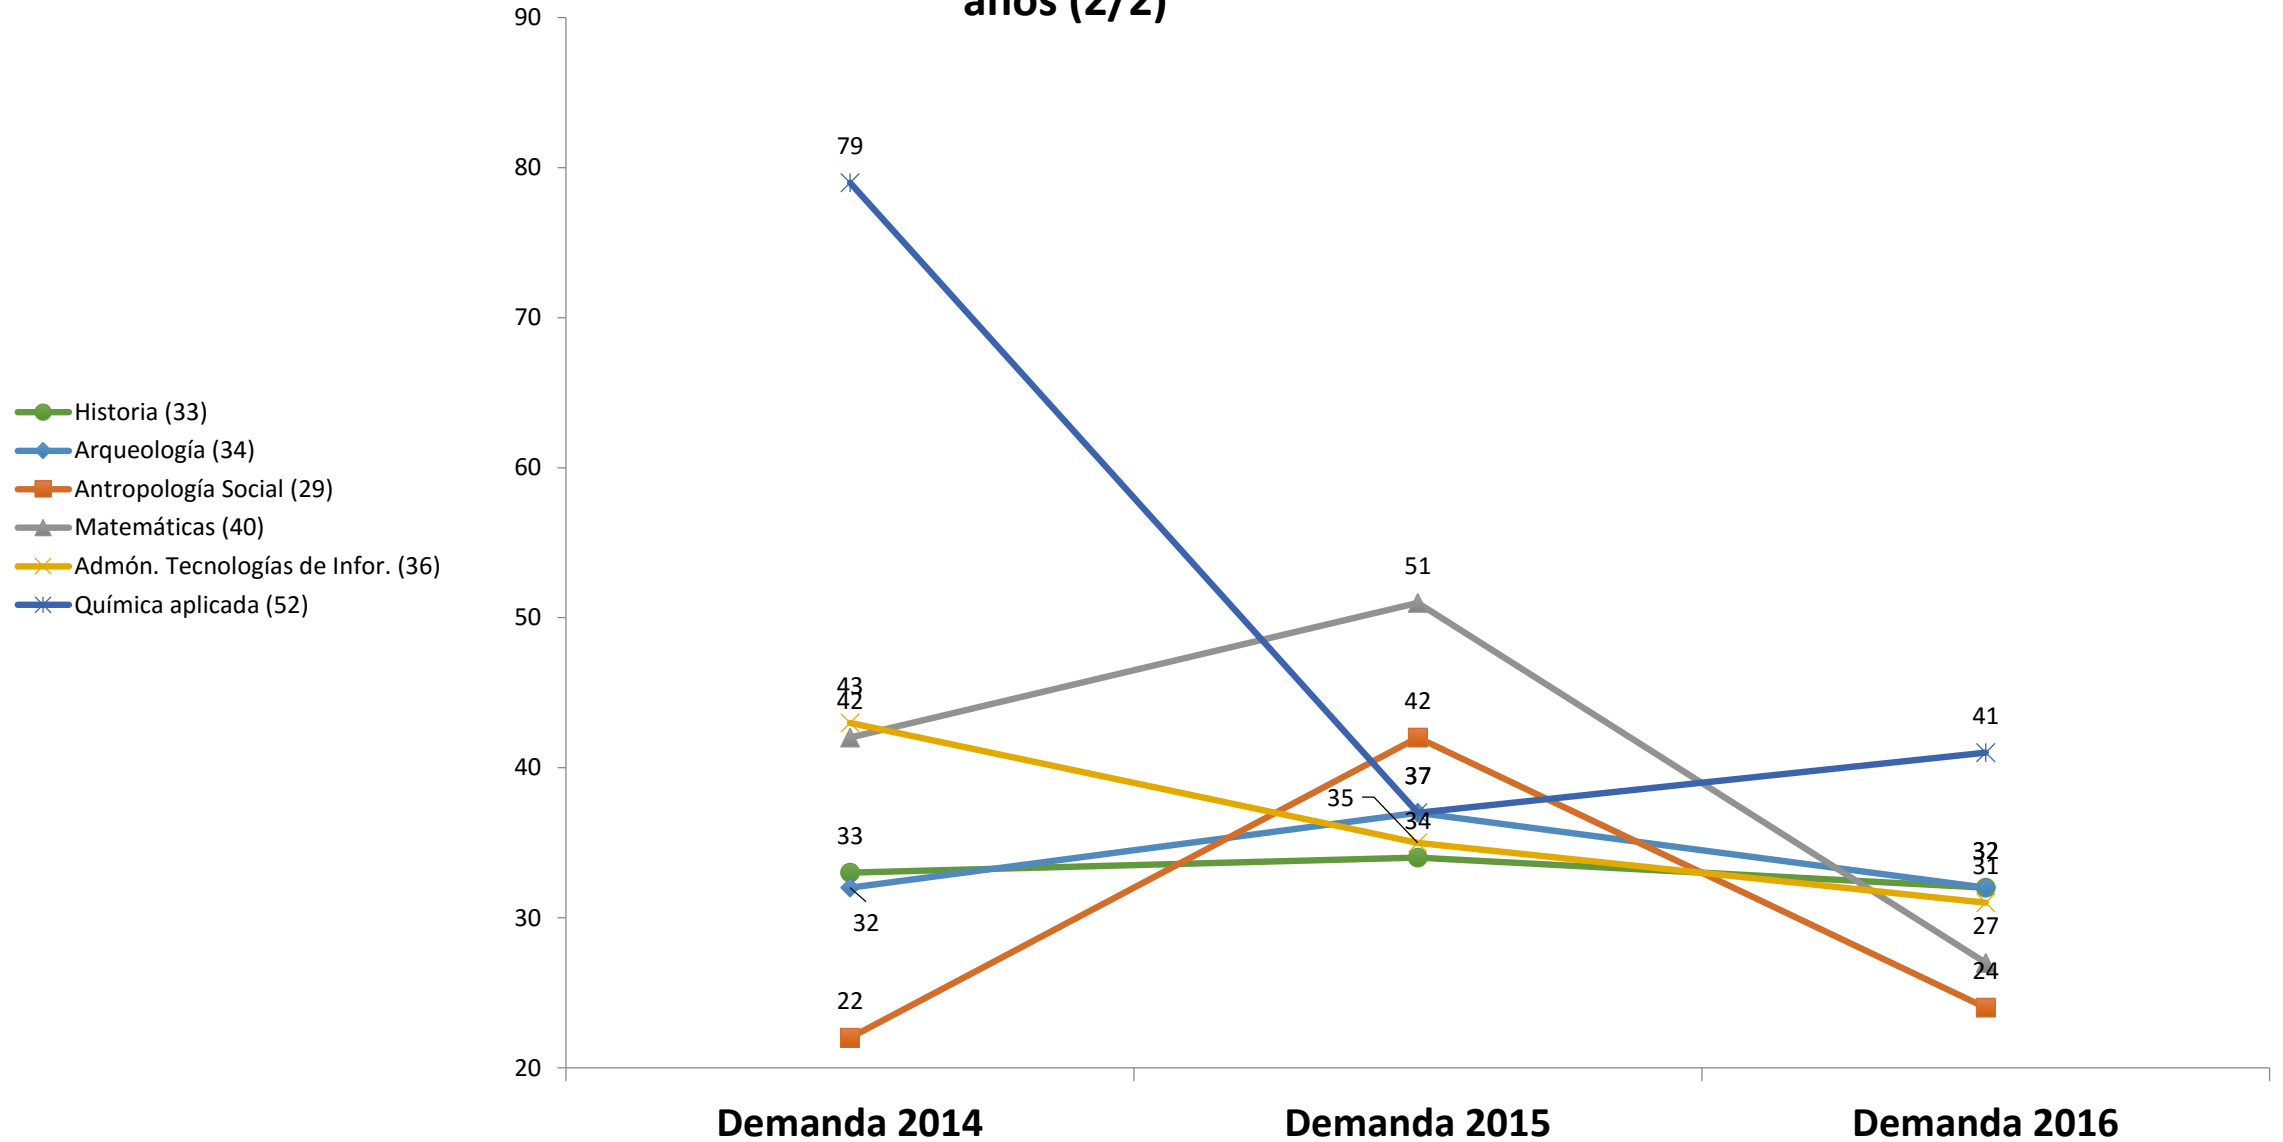

Demanda de aspirantes por programa de Licenciatura

Demanda 2016 (1/2)

Demanda 2016 (2/2)

Demanda 2016

52.8% de la demanda en siete programas
77.9% de la demanda en 16 programas
22.1% de la demanda en 33 programas

Programas con la demanda promedio más alta en los últimos tres años (1/3)

Programas con la demanda promedio más alta en los últimos tres años (2/3)

- ◆ Derecho (736)
- Arquitectura (579)
- ▲ Enfermería (572)
- ✕ Psicología (498)
- ✱ Contador Público (500)
- Médico Veterinario Zootecnista (444)

Programas con la demanda promedio más alta en los últimos tres años (3/3)

Programas con la demanda promedio más baja en los últimos tres años (1/2)

Programas con la demanda promedio más baja en los últimos tres años (2/2)