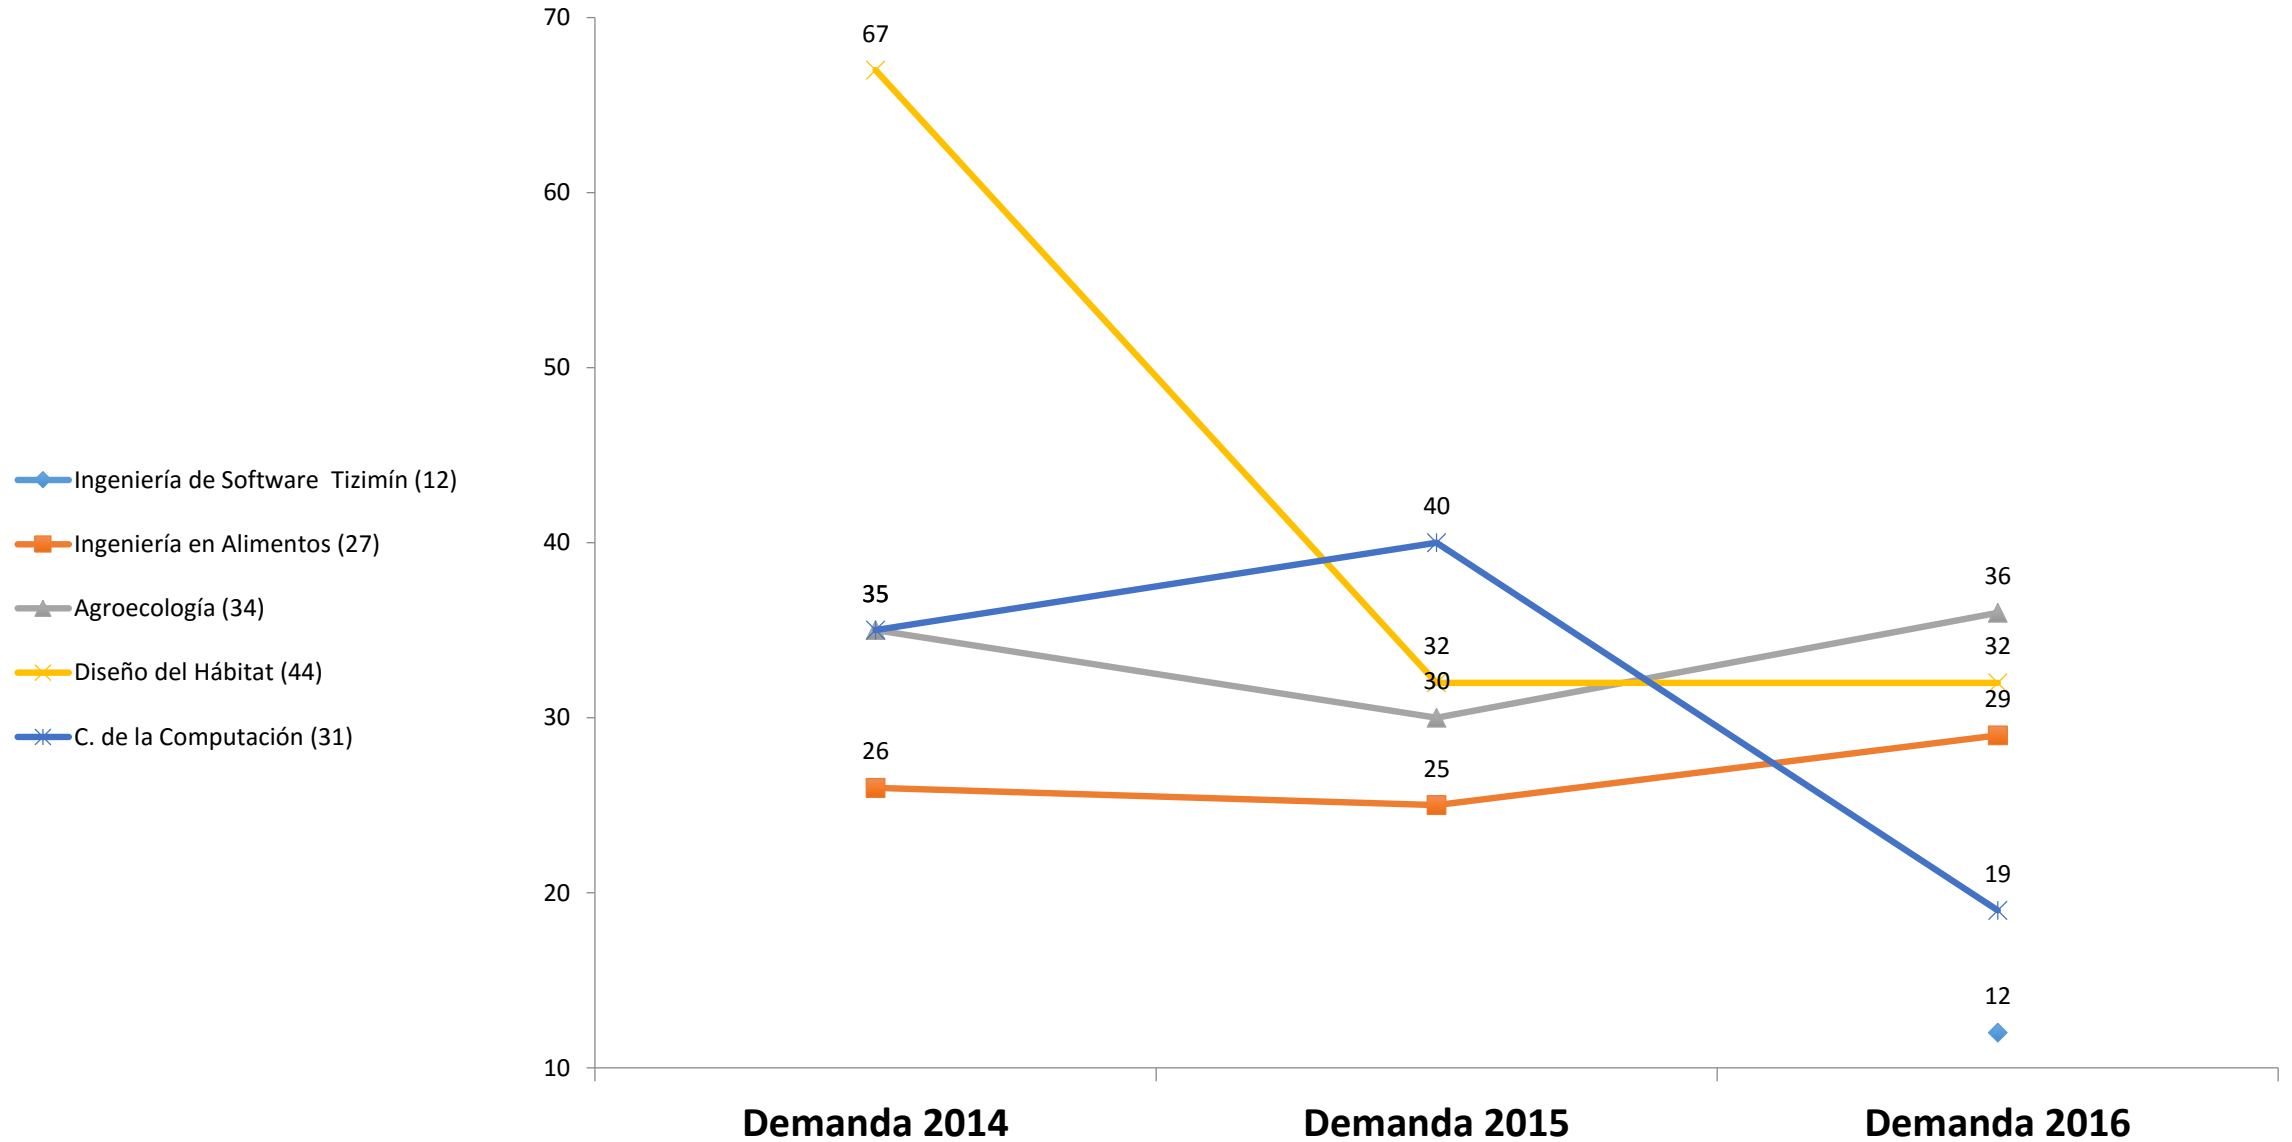

Demanda de aspirantes por programa de Licenciatura

Demanda 2016 (1/2)

Demanda 2016 (2/2)

Demanda 2016

52.8% de la demanda en siete programas
77.9% de la demanda en 16 programas
22.1% de la demanda en 33 programas

Programas con la demanda promedio más alta en los últimos tres años (1/3)

Programas con la demanda promedio más alta en los últimos tres años (2/3)

- ◆ Derecho (736)
- Arquitectura (579)
- ▲ Enfermería (572)
- ✕ Psicología (498)
- ✱ Contador Público (500)
- Médico Veterinario Zootecnista (444)

Programas con la demanda promedio más alta en los últimos tres años (3/3)

Programas con la demanda promedio más baja en los últimos tres años (1/2)

Programas con la demanda promedio más baja en los últimos tres años (2/2)