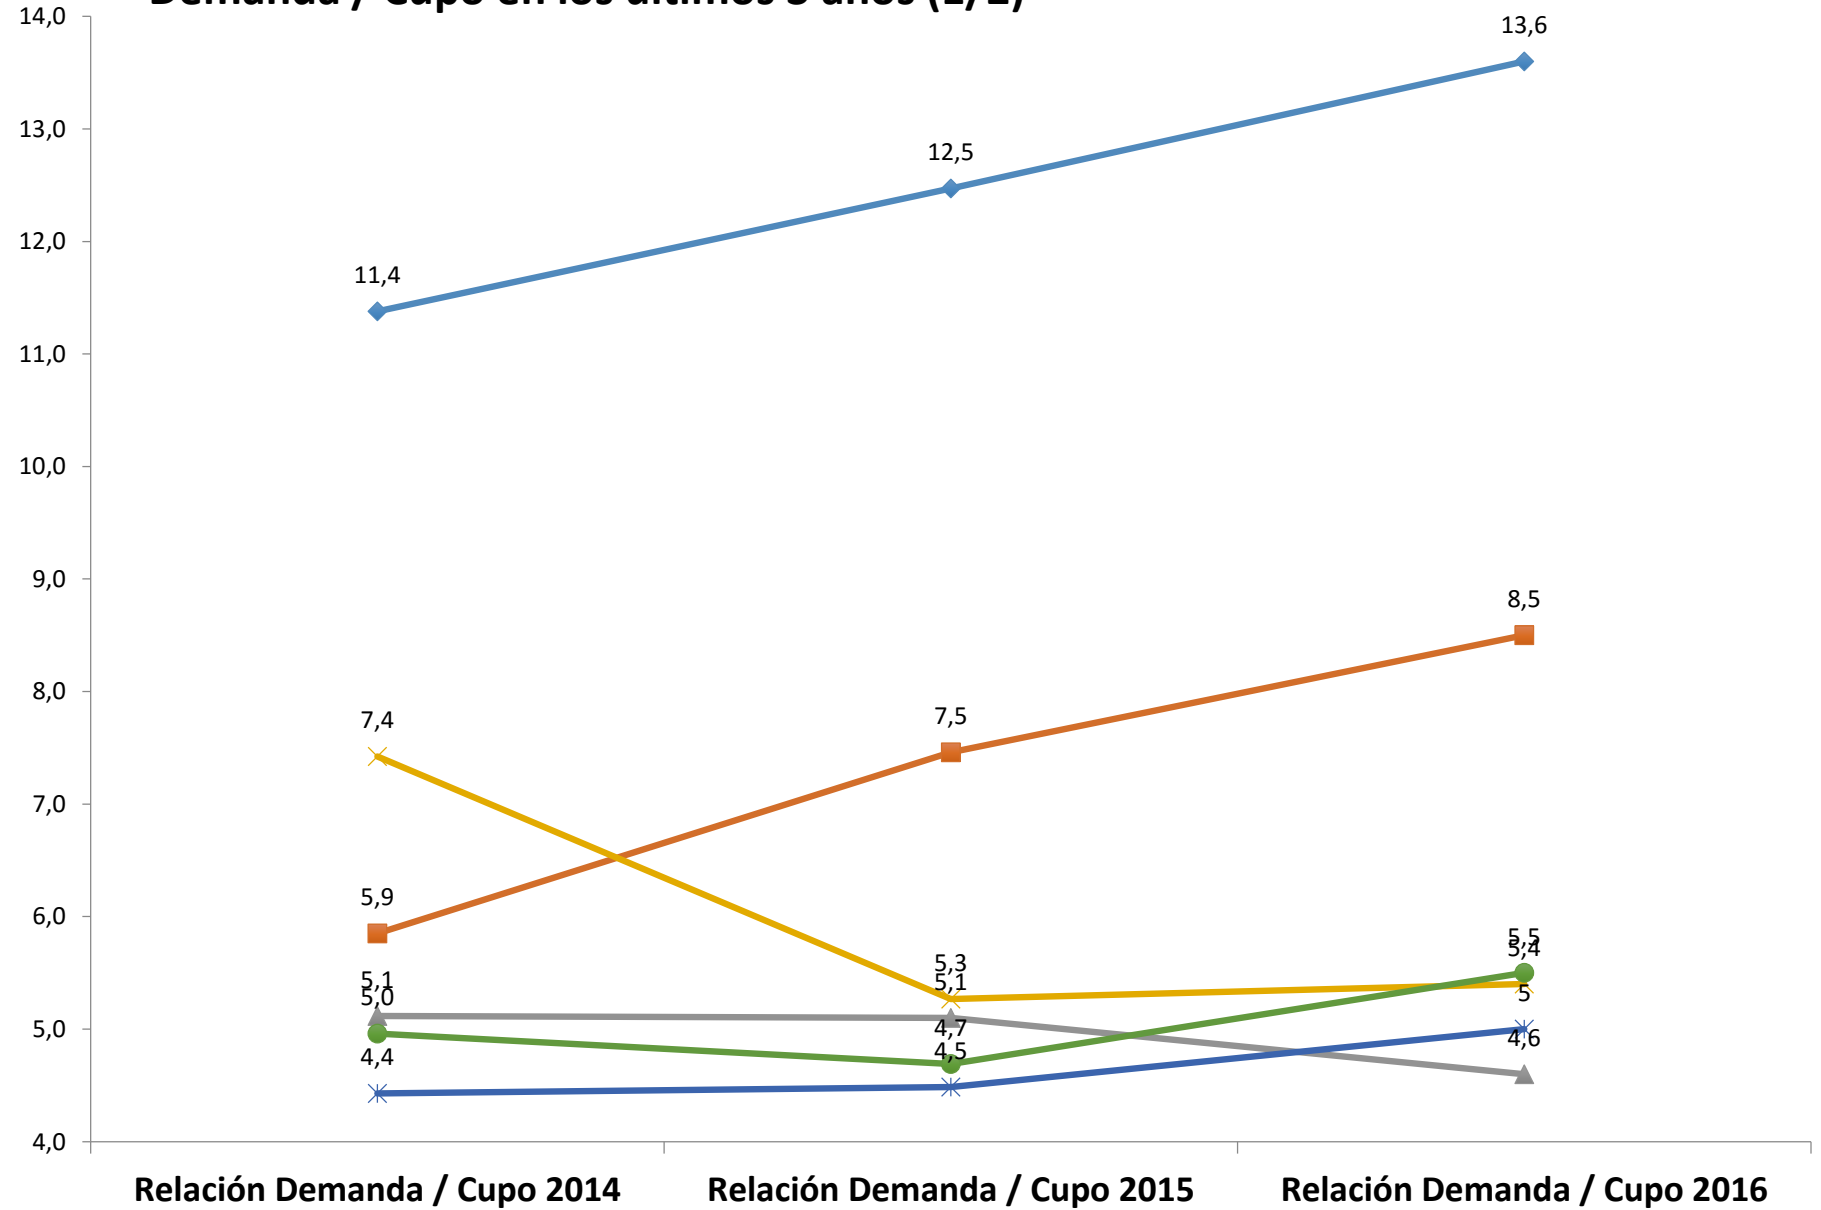

Demanda en los programas de la Unidad Multidisciplinaria Tizimín en los últimos tres años

UADY

UNIVERSIDAD
AUTÓNOMA
DE YUCATÁN

Dirección General de
Desarrollo Académico

Relación Demanda / Cupo por PE

Relación Demanda / Cupo 2016 (1/2)

Relación Demanda / Cupo 2016 (2/2)

Programas con el promedio más alto en su relación Demanda / Cupo en los últimos 3 años (1/2)

Programas con el promedio más alto en su relación Demanda / Cupo en los últimos 3 años (2/2)