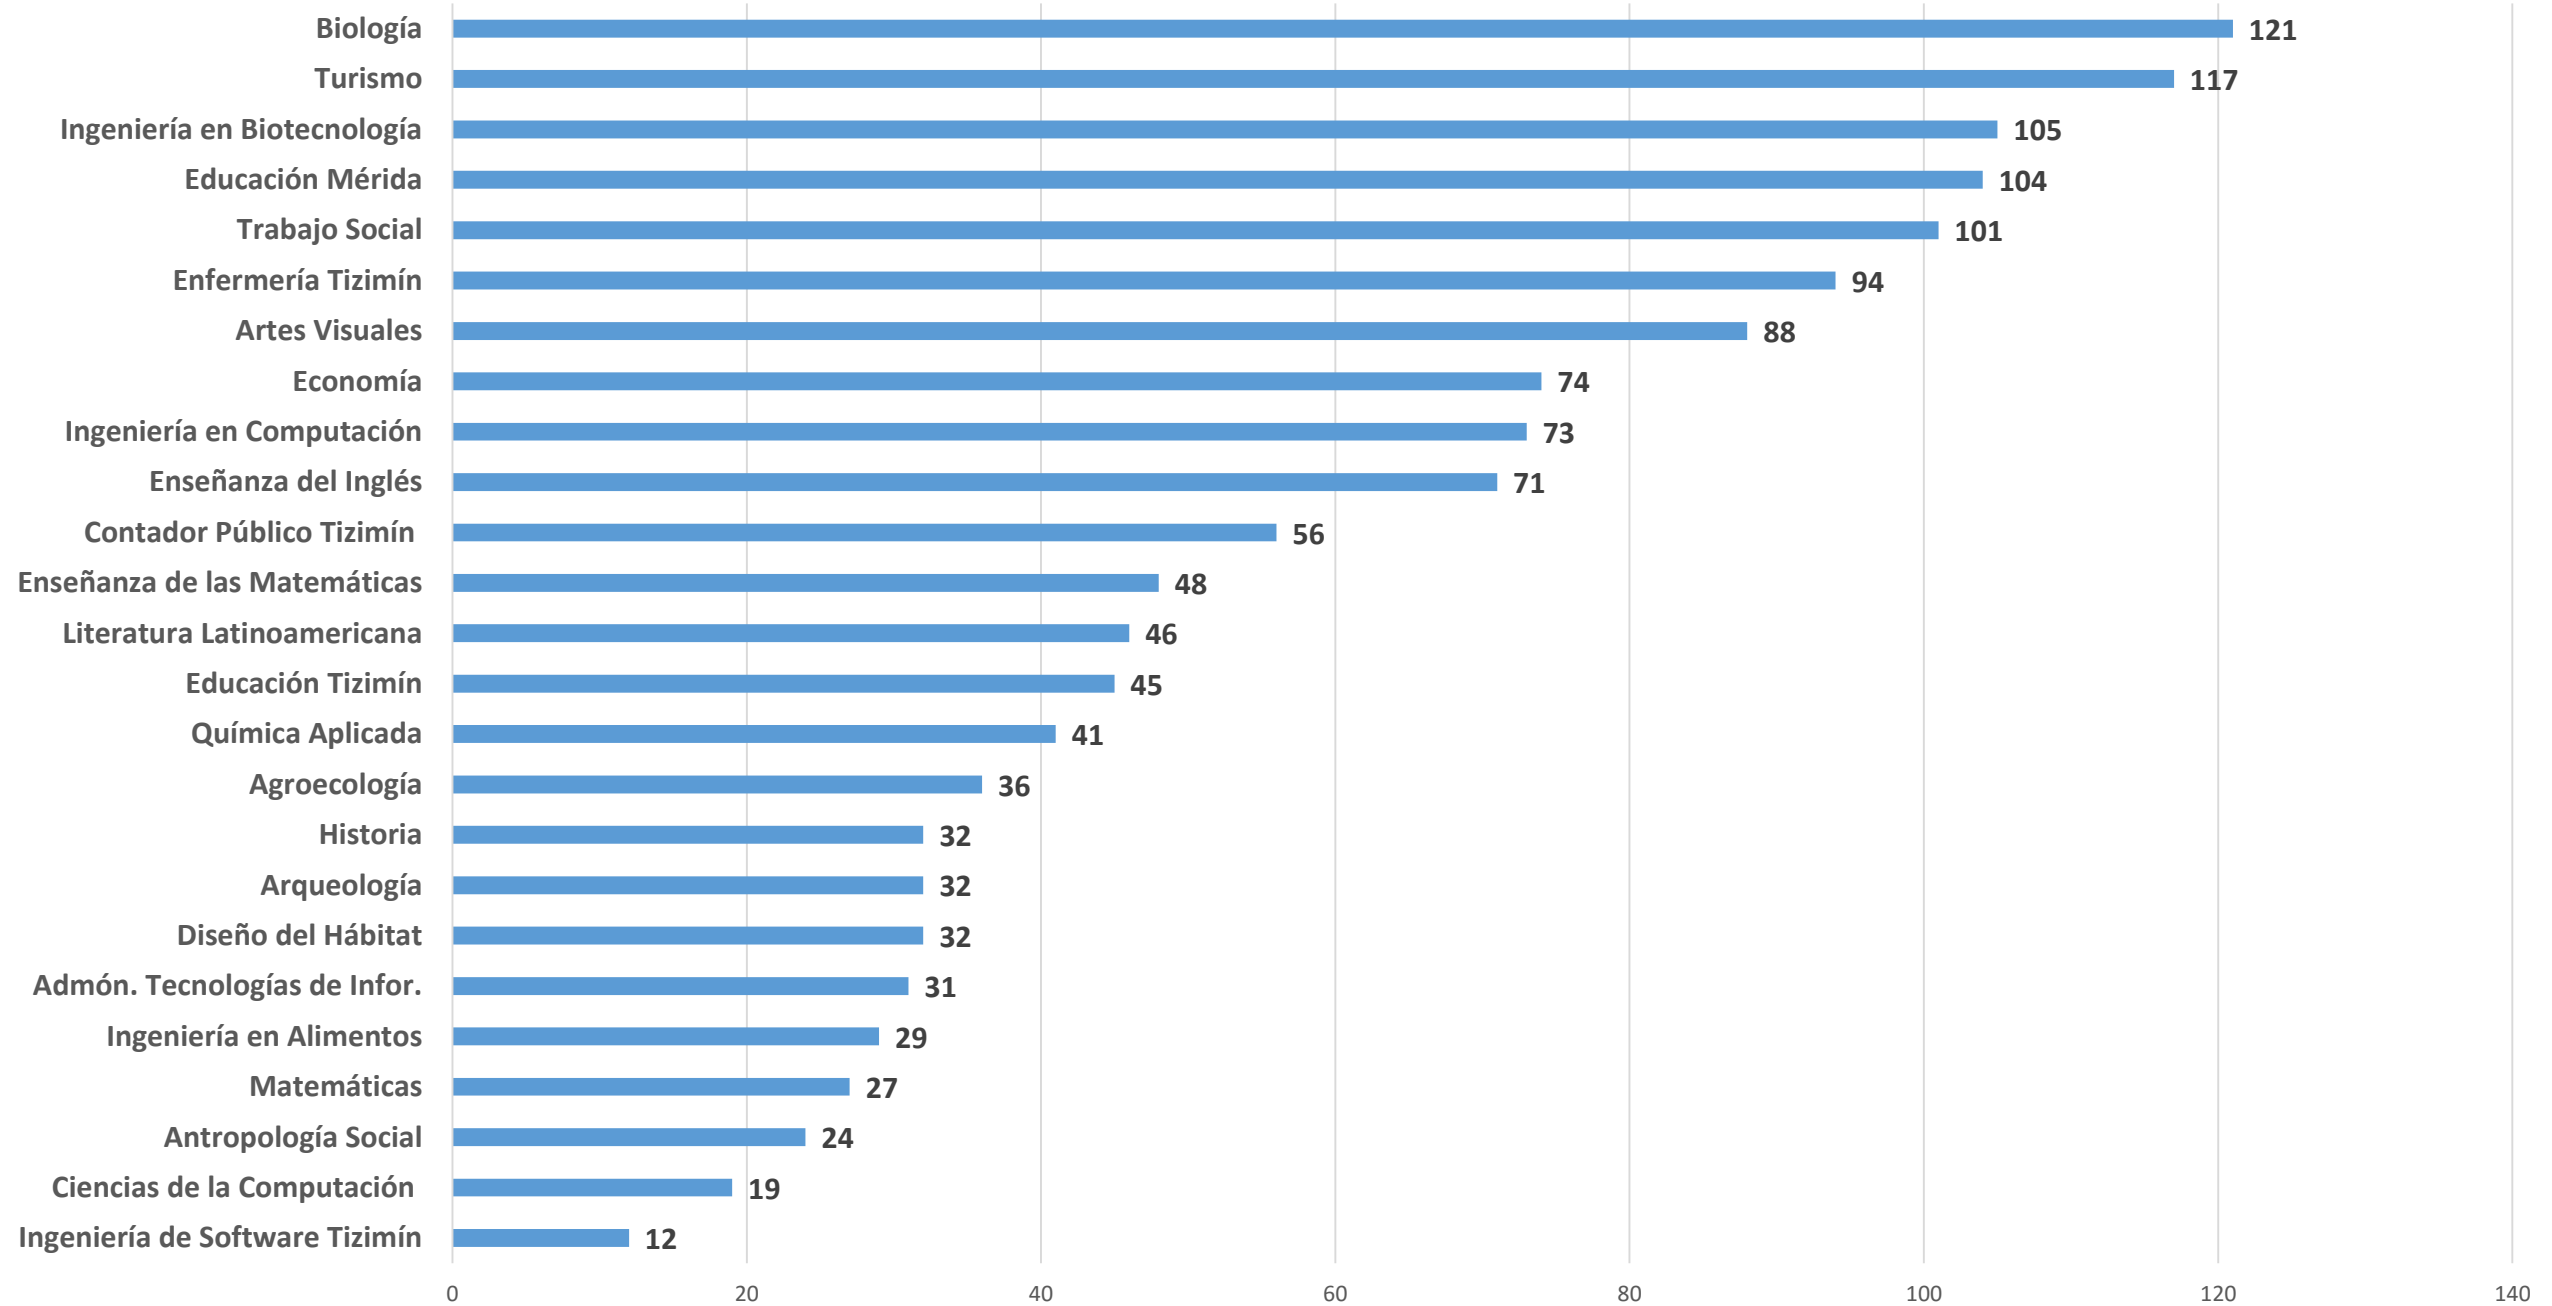

Demanda de aspirantes por programa de Licenciatura

Demanda 2016 (1/2)

Demanda 2016 (2/2)

Demanda 2016

52.8% de la demanda en siete programas
77.9% de la demanda en 16 programas
22.1% de la demanda en 33 programas

Programas con la demanda promedio más alta en los últimos tres años (1/3)

Programas con la demanda promedio más alta en los últimos tres años (2/3)

- ◆ Derecho (736)
- Arquitectura (579)
- ▲ Enfermería (572)
- ✕ Psicología (498)
- ✱ Contador Público (500)
- Médico Veterinario Zootecnista (444)