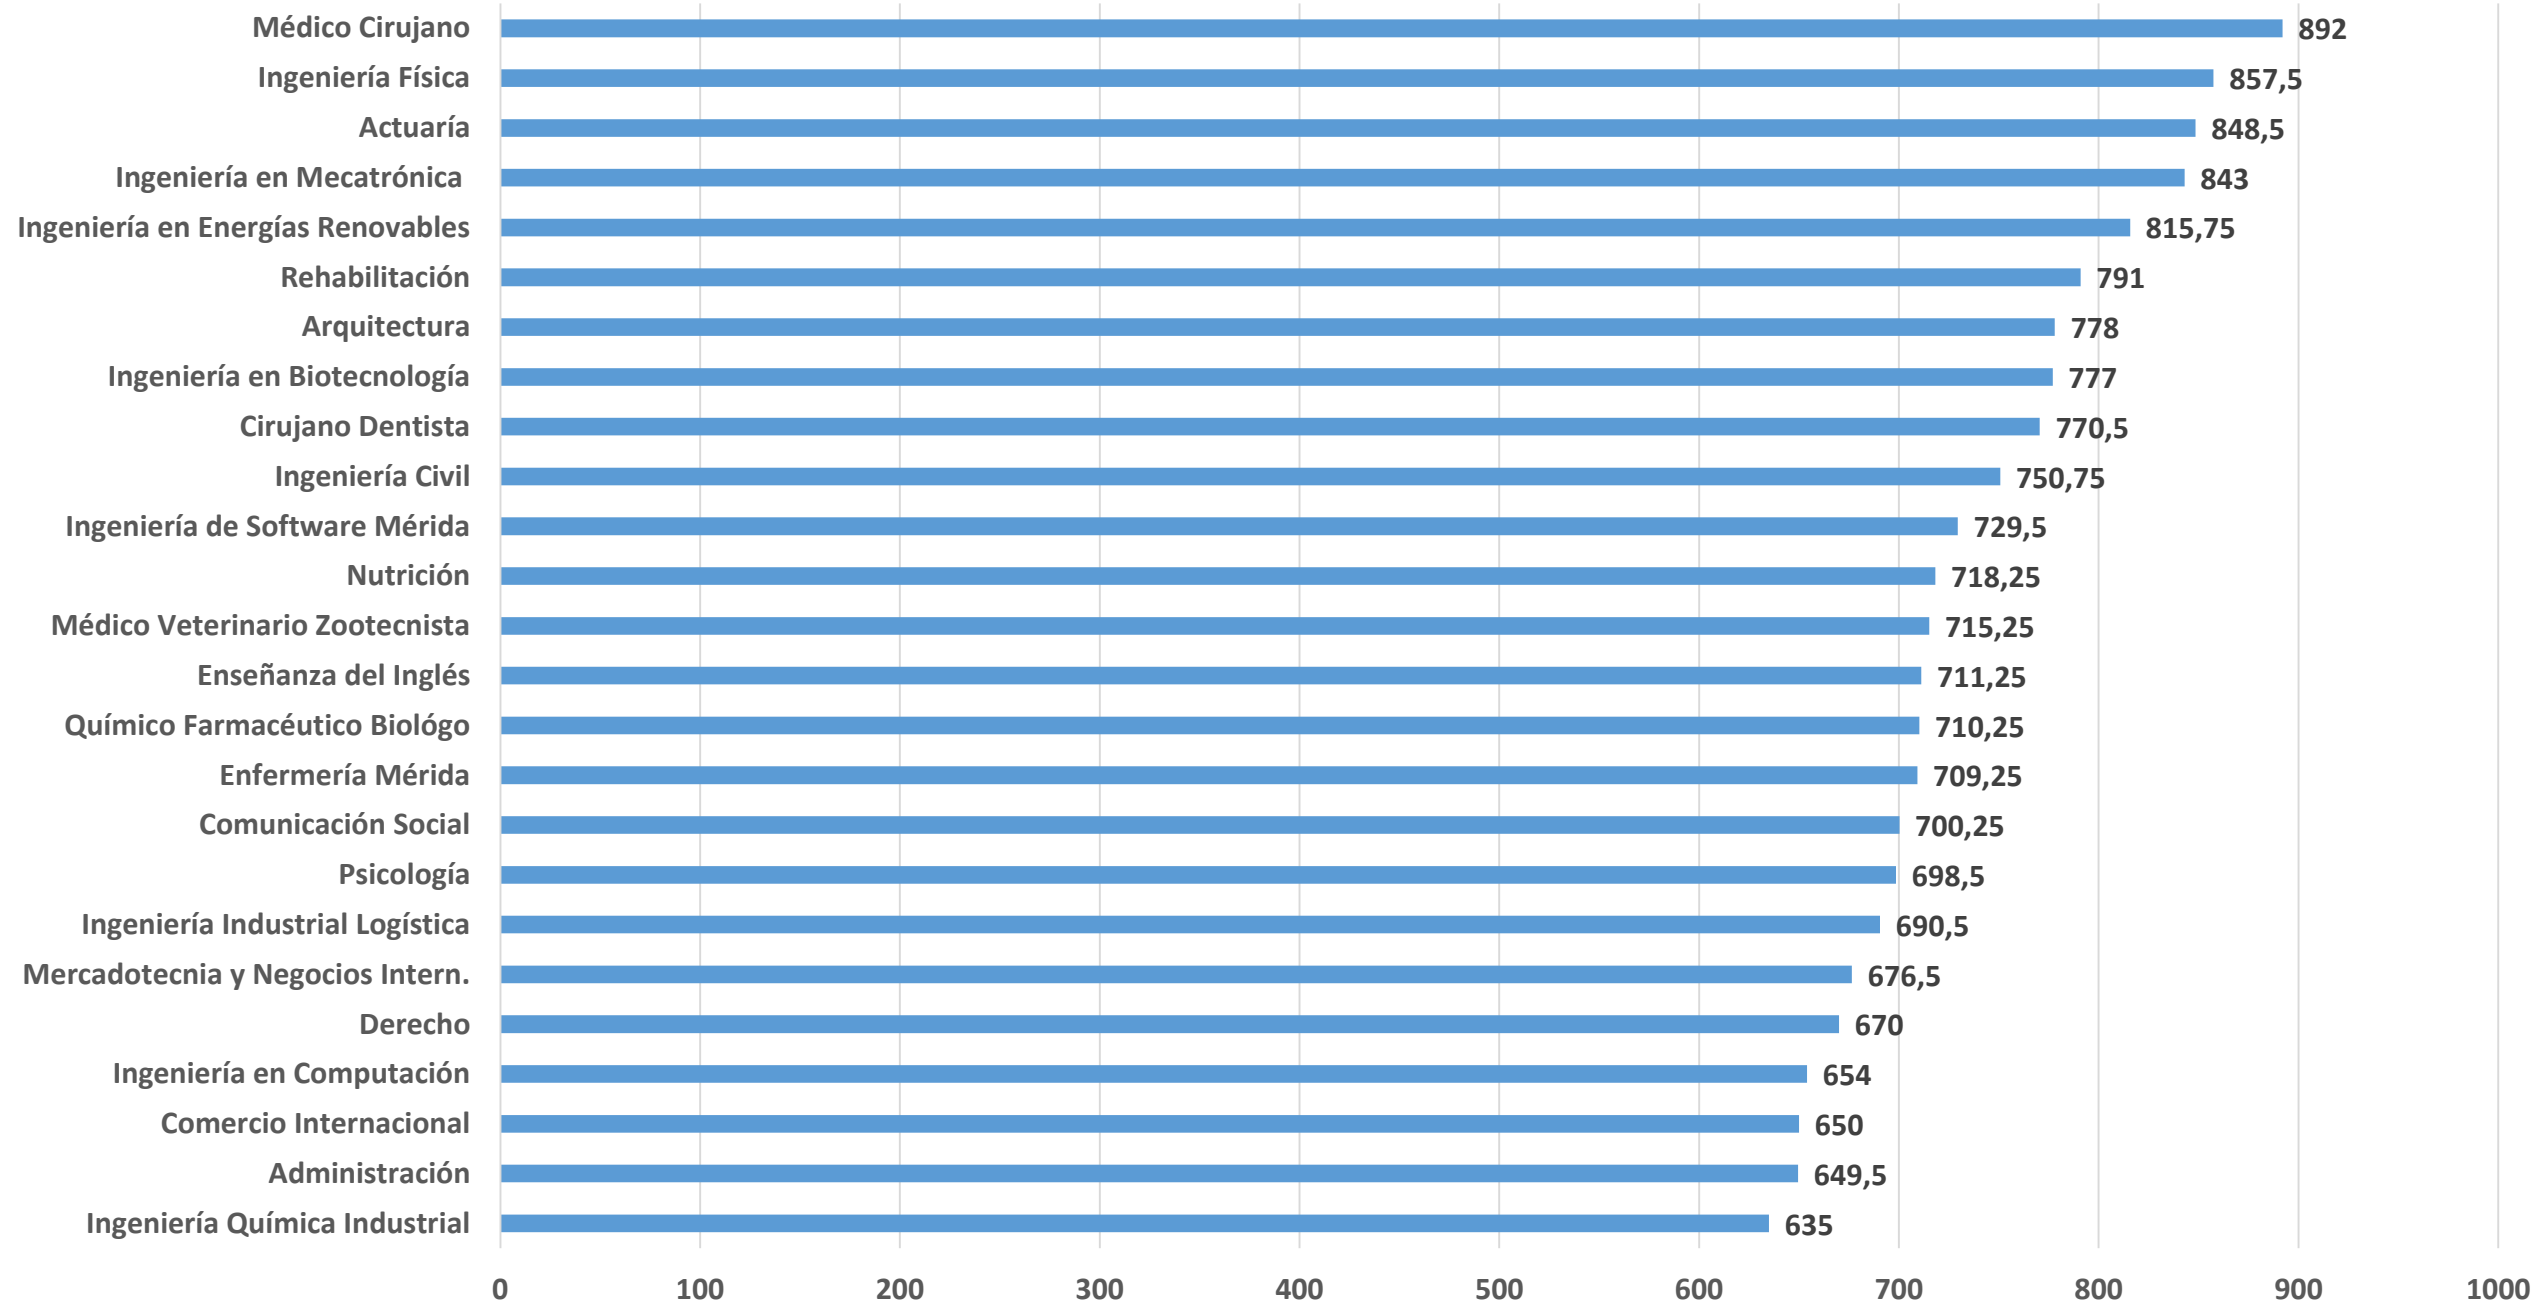

Relación Demanda / Cupo 2016 (2/2)

Programas con el promedio más alto en su relación Demanda / Cupo en los últimos 3 años (1/2)

Programas con el promedio más alto en su relación Demanda / Cupo en los últimos 3 años (2/2)

Programas con el promedio más bajo en su relación Demanda / Cupo en los últimos 3 años

UADY

UNIVERSIDAD
AUTÓNOMA
DE YUCATÁN

Dirección General de
Desarrollo Académico

Puntos de Corte en el EXANI II por PE

Puntos de corte 2016 (1/2)

Puntos de corte 2016 (2/2)

Programas con el promedio más alto de Punto de Corte en los últimos tres años (1/2)

Programas con el promedio más alto de Punto de Corte en los últimos tres años (2/2)

UADY

UNIVERSIDAD
AUTÓNOMA
DE YUCATÁN