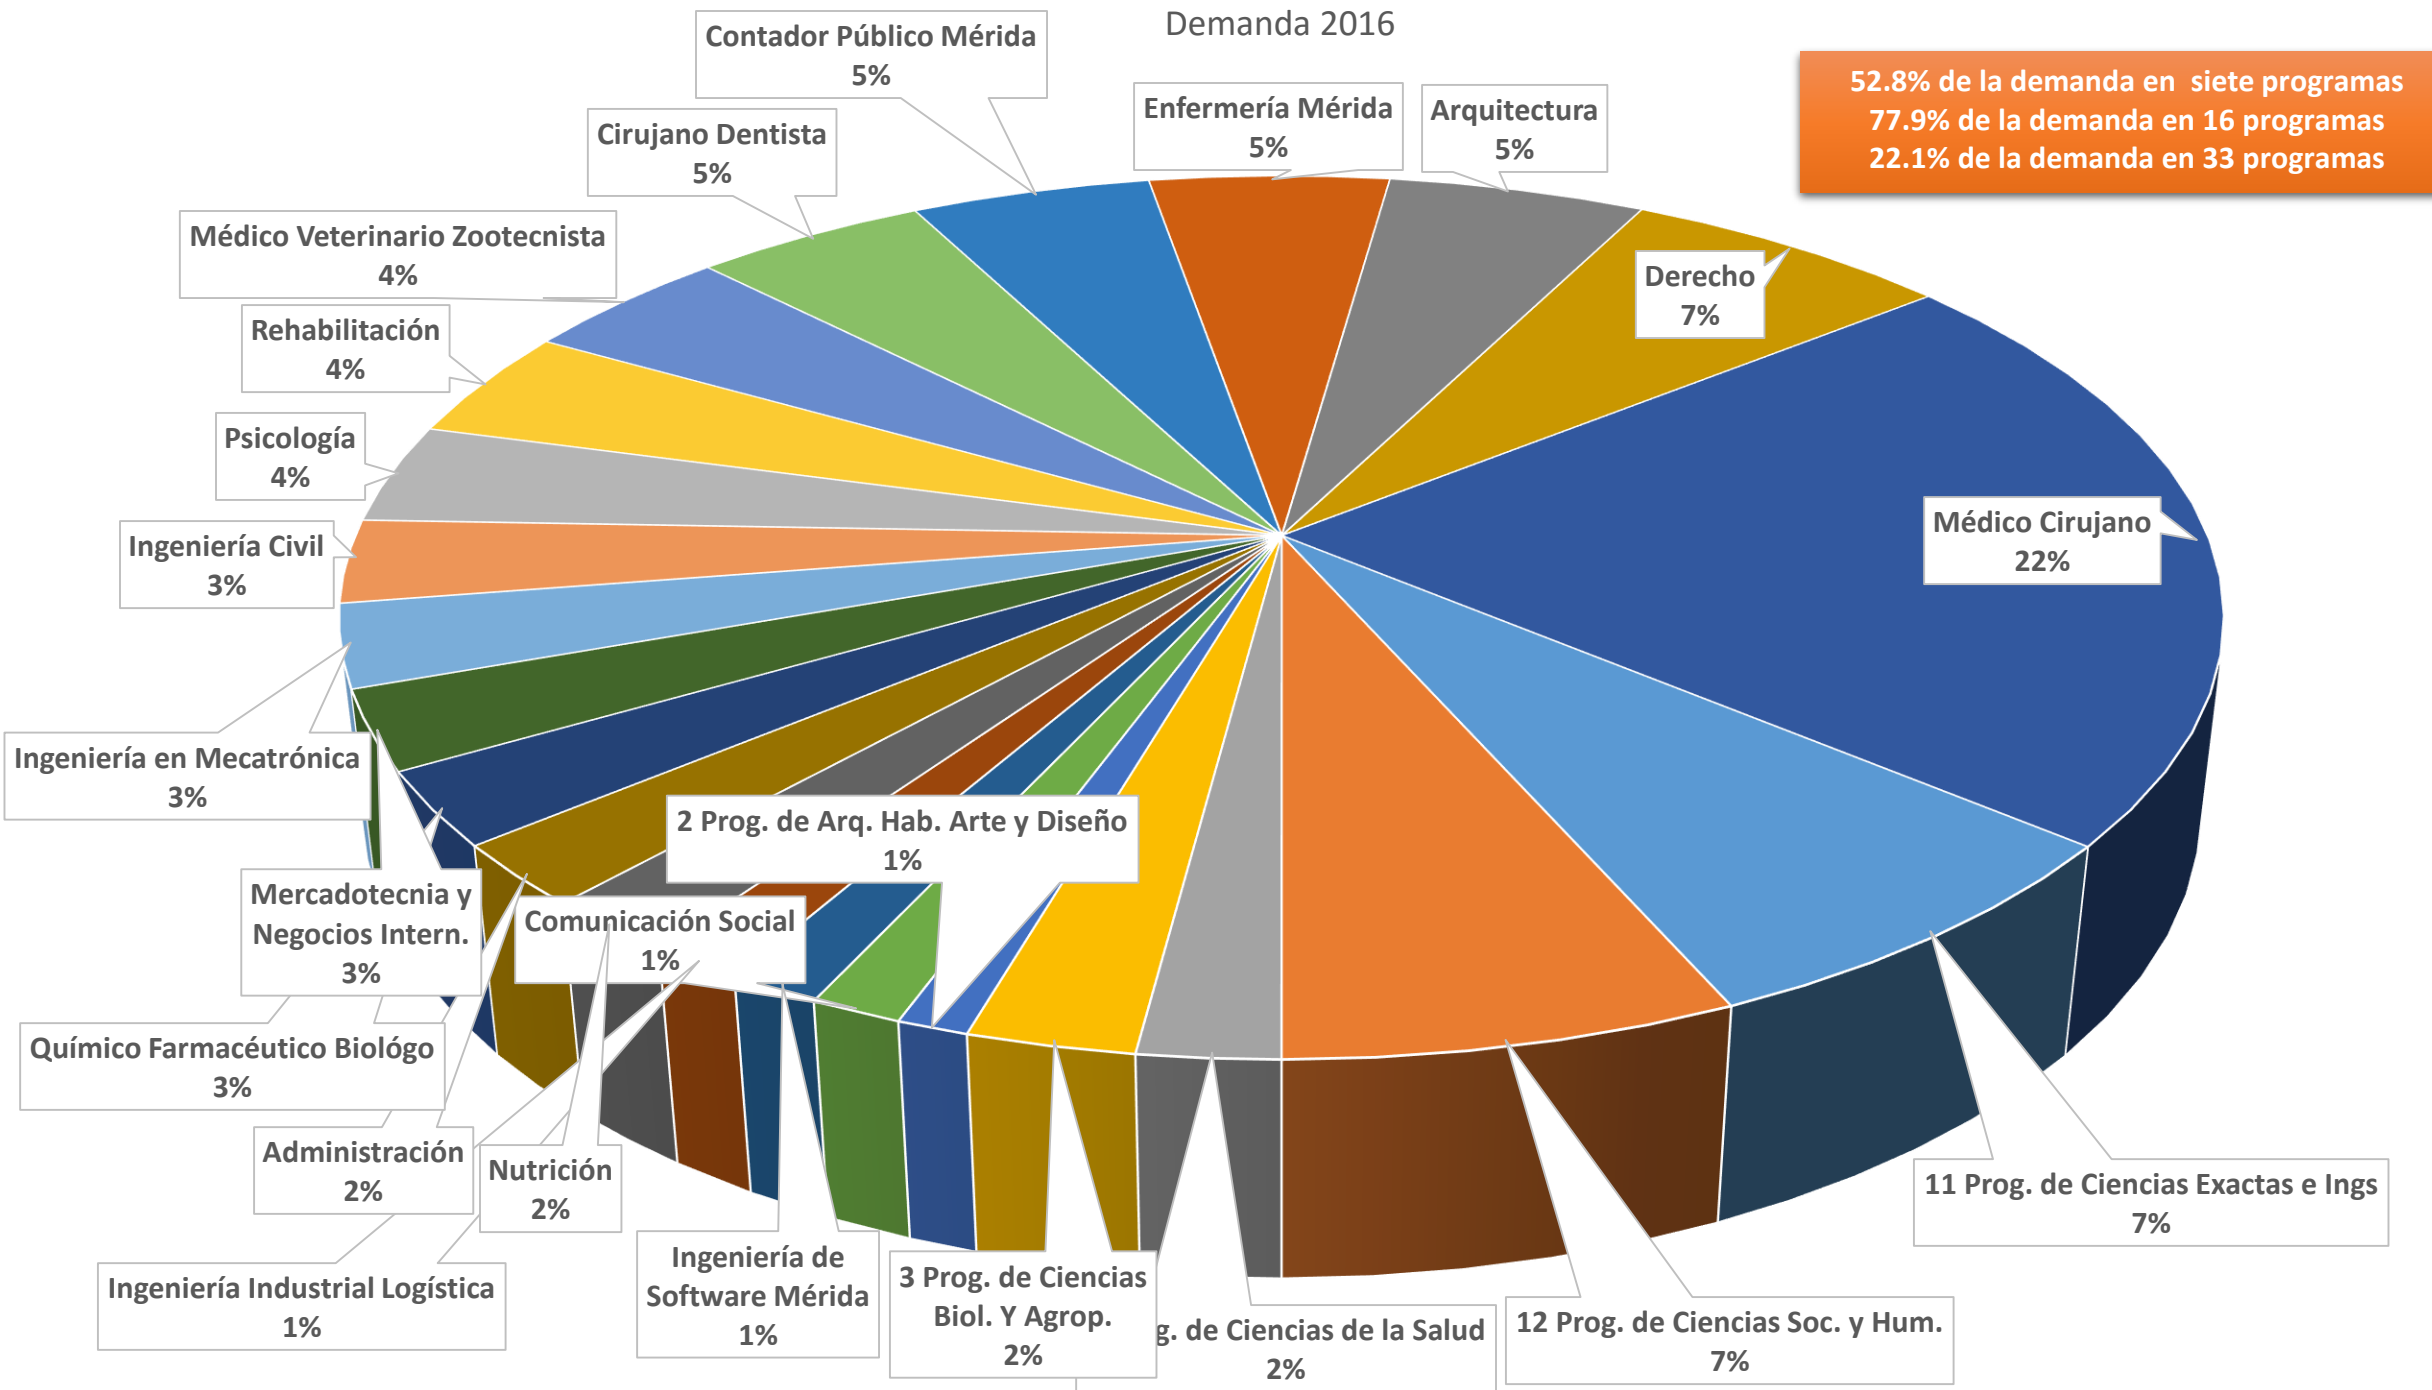

Demanda de aspirantes por programa de Licenciatura

Demanda 2016 (1/2)

Demanda 2016 (2/2)

Demanda 2016

52.8% de la demanda en siete programas
77.9% de la demanda en 16 programas
22.1% de la demanda en 33 programas

Programas con la demanda promedio más alta en los últimos tres años (1/3)

Programas con la demanda promedio más alta en los últimos tres años (2/3)

- ◆ Derecho (736)
- Arquitectura (579)
- ▲ Enfermería (572)
- ✕ Psicología (498)
- ✱ Contador Público (500)
- Médico Veterinario Zootecnista (444)

Programas con la demanda promedio más alta en los últimos tres años (3/3)

Programas con la demanda promedio más baja en los últimos tres años (1/2)

Programas con la demanda promedio más baja en los últimos tres años (2/2)