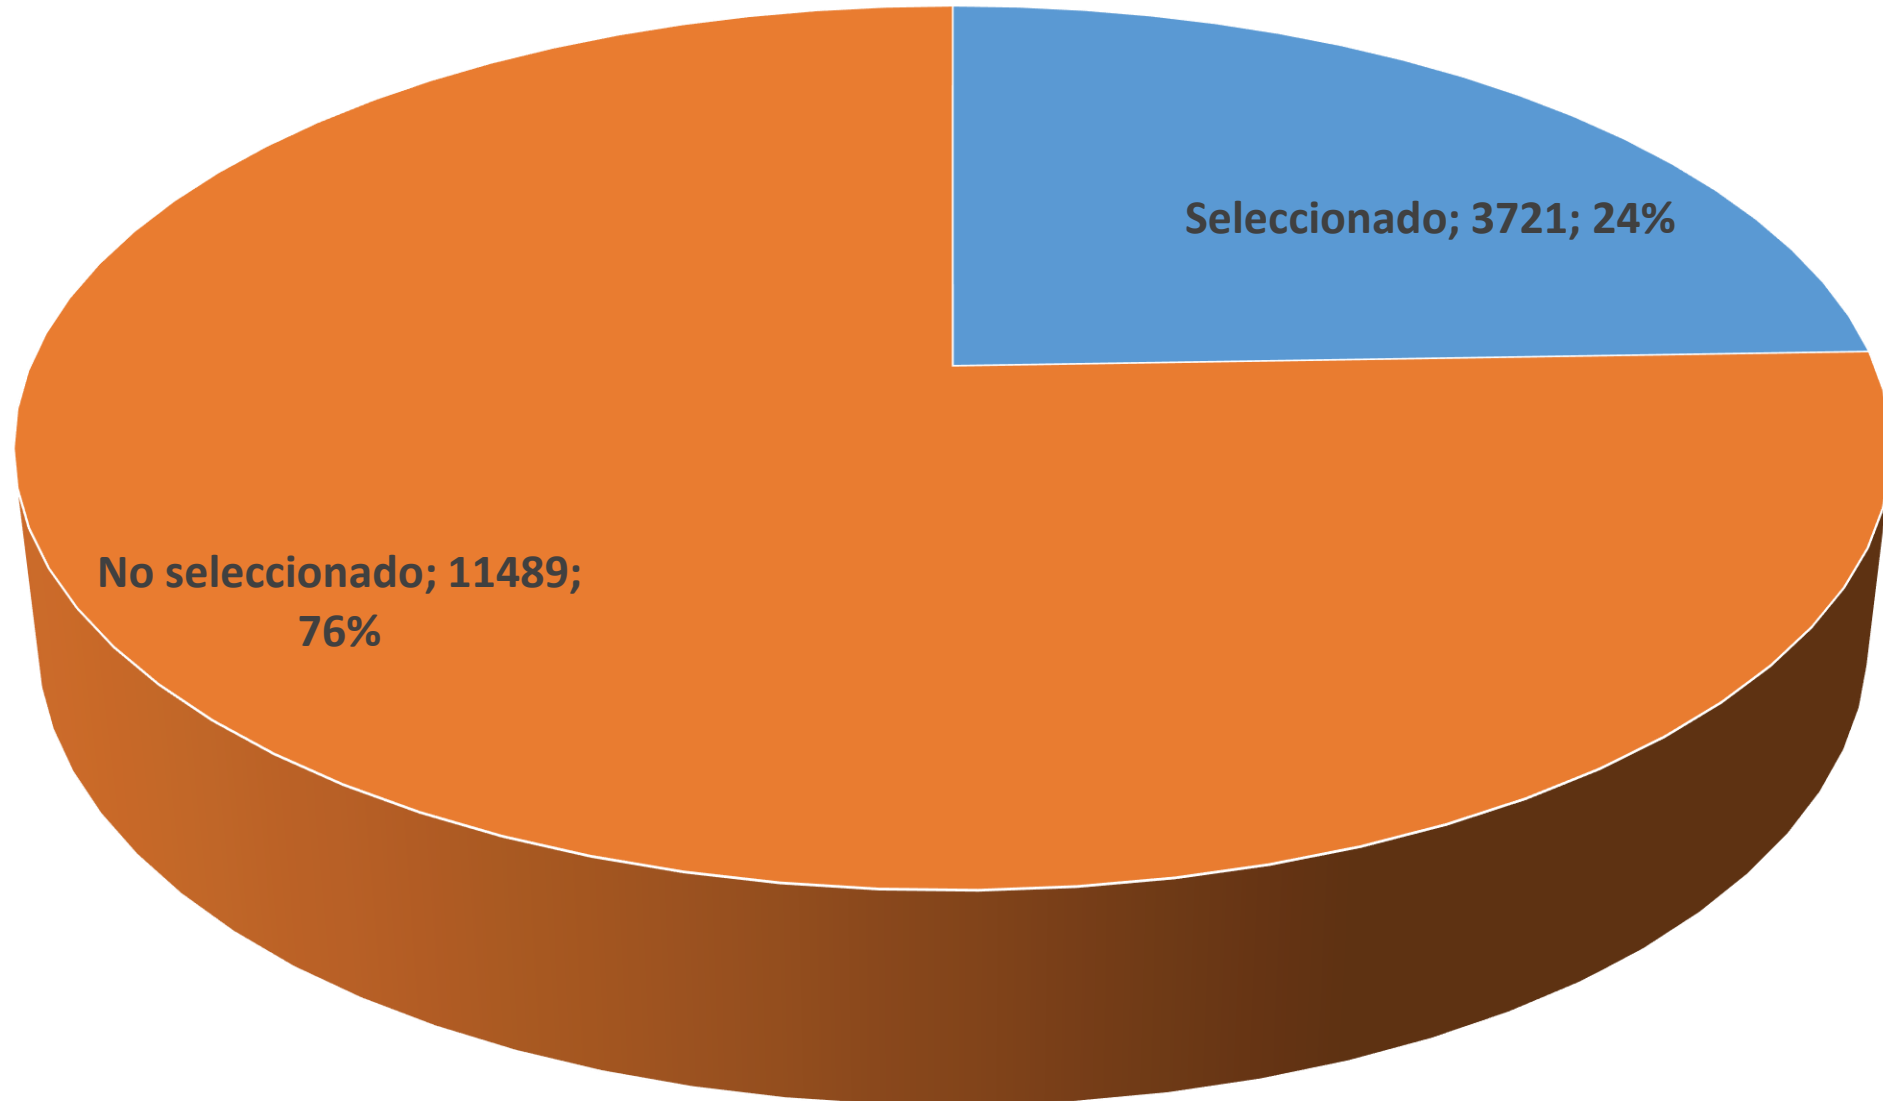

Puntos de corte 2016 (2/2)

Programas con el promedio más alto de Punto de Corte en los últimos tres años (1/2)

Programas con el promedio más alto de Punto de Corte en los últimos tres años (2/2)

UADY

UNIVERSIDAD
AUTÓNOMA
DE YUCATÁN

Dirección General de
Desarrollo Académico

Datos Estadísticos del Proceso de Selección 2016

Sustentantes seleccionados y no seleccionados

Distribución de los sustentantes en función
de su preparatoria de procedencia

Sustentantes Seleccionados y No seleccionados en función de su prepa de procedencia