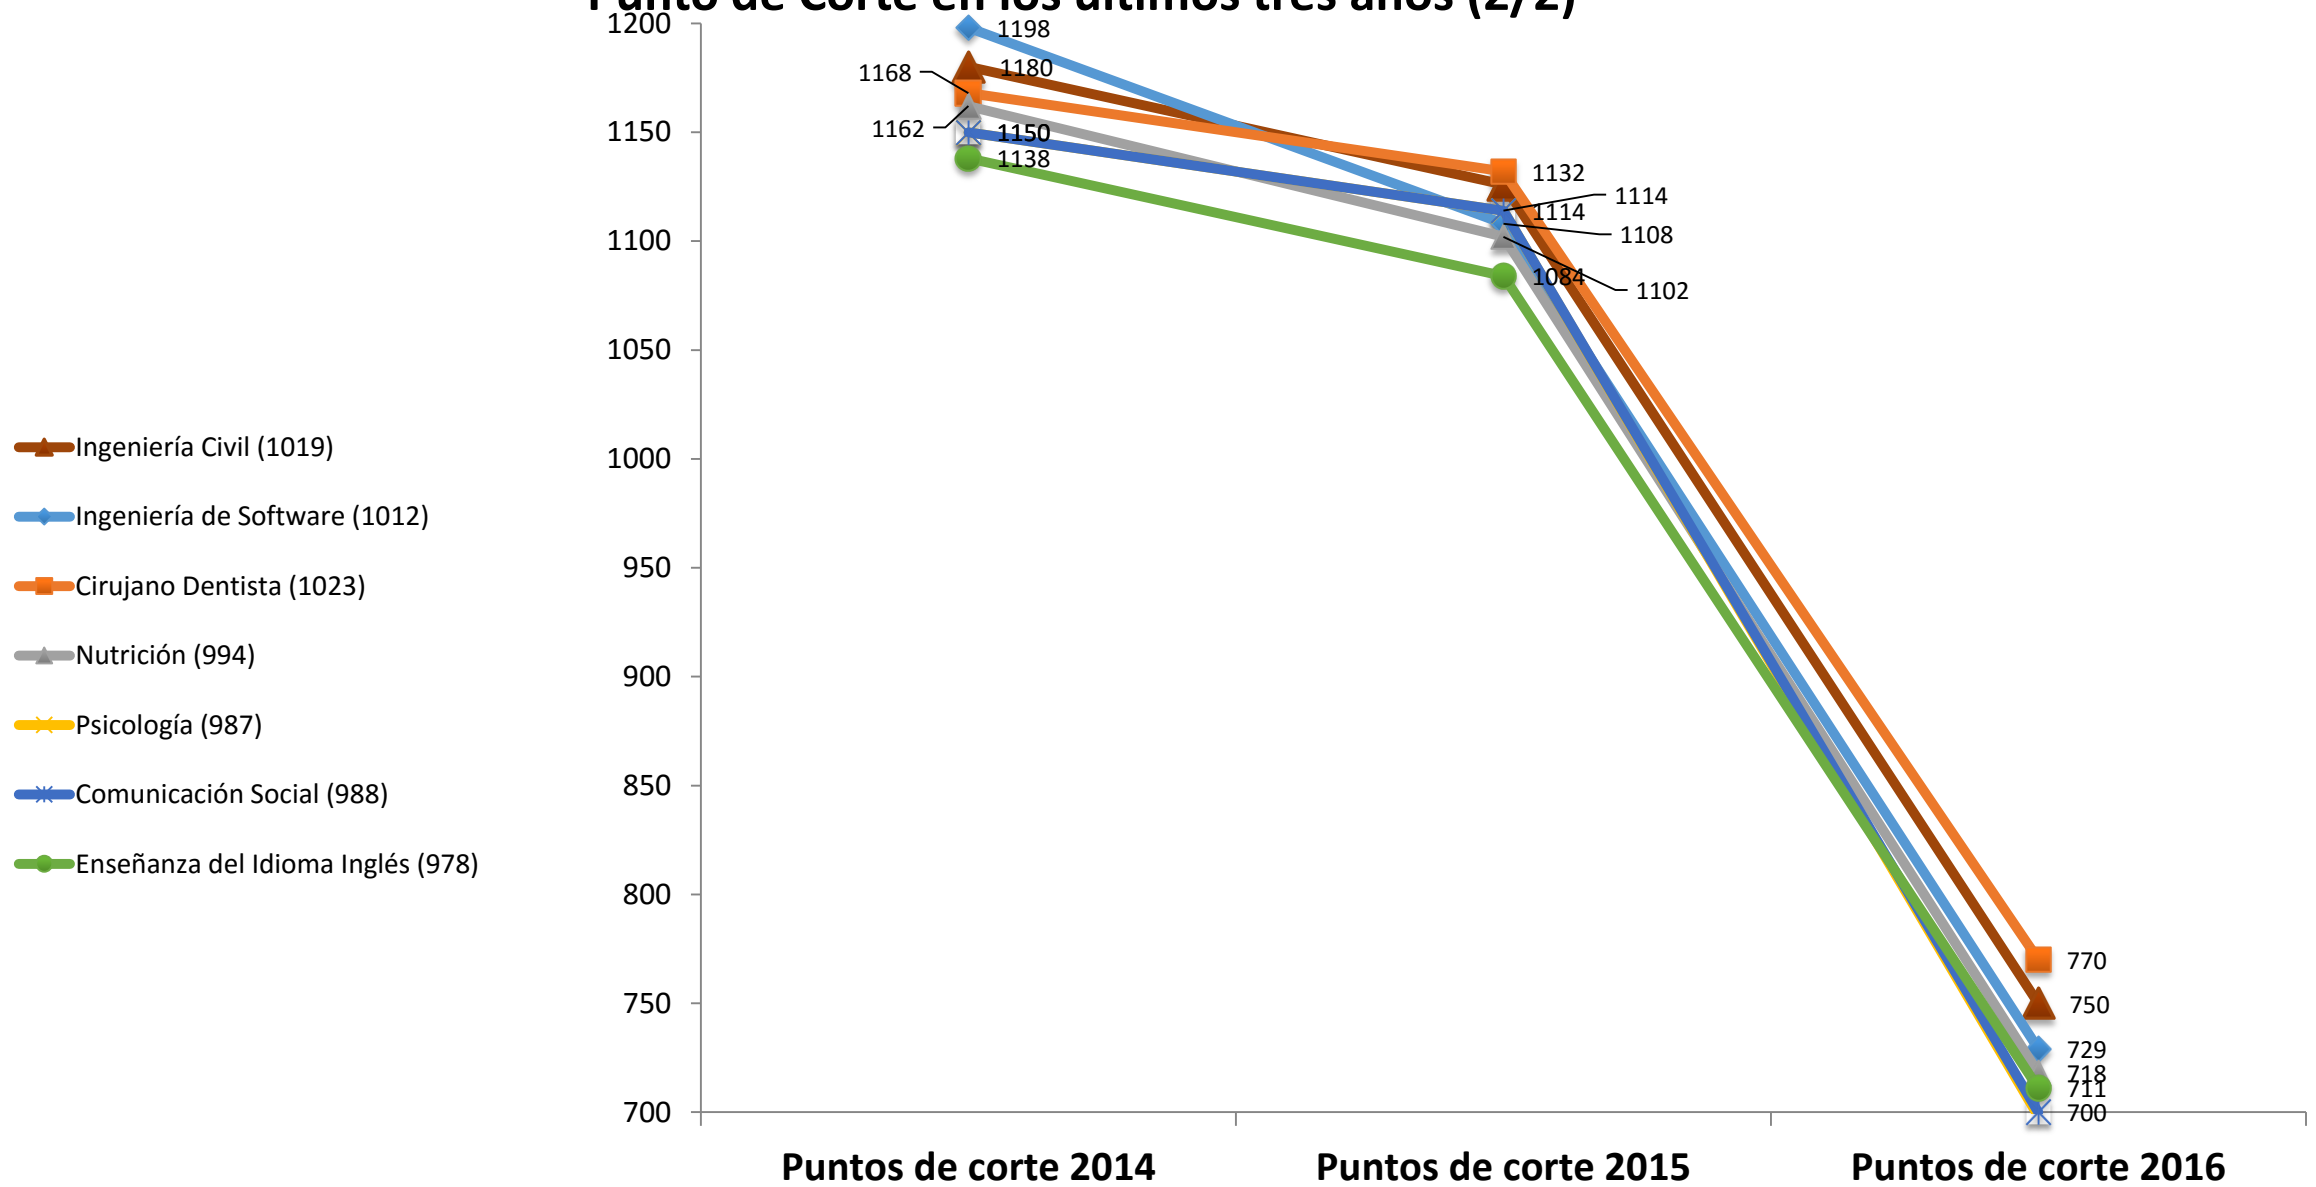

Programas con la demanda promedio más alta en los últimos tres años (1/3)

Programas con la demanda promedio más alta en los últimos tres años (2/3)

- ◆ Derecho (736)
- Arquitectura (579)
- ▲ Enfermería (572)
- ✕ Psicología (498)
- ✱ Contador Público (500)
- Médico Veterinario Zootecnista (444)

Relación Demanda / Cupo 2016 (2/2)

Programas con el promedio más alto en su relación Demanda / Cupo en los últimos 3 años (1/2)

Programas con el promedio más alto en su relación Demanda / Cupo en los últimos 3 años (2/2)

Programas con el promedio más bajo en su relación Demanda / Cupo en los últimos 3 años

UADY

UNIVERSIDAD
AUTÓNOMA
DE YUCATÁN

Dirección General de
Desarrollo Académico

Puntos de Corte en el EXANI II por PE

Puntos de corte 2016 (1/2)

Puntos de corte 2016 (2/2)

Programas con el promedio más alto de Punto de Corte en los últimos tres años (1/2)

Programas con el promedio más alto de Punto de Corte en los últimos tres años (2/2)

UADY

UNIVERSIDAD
AUTÓNOMA
DE YUCATÁN