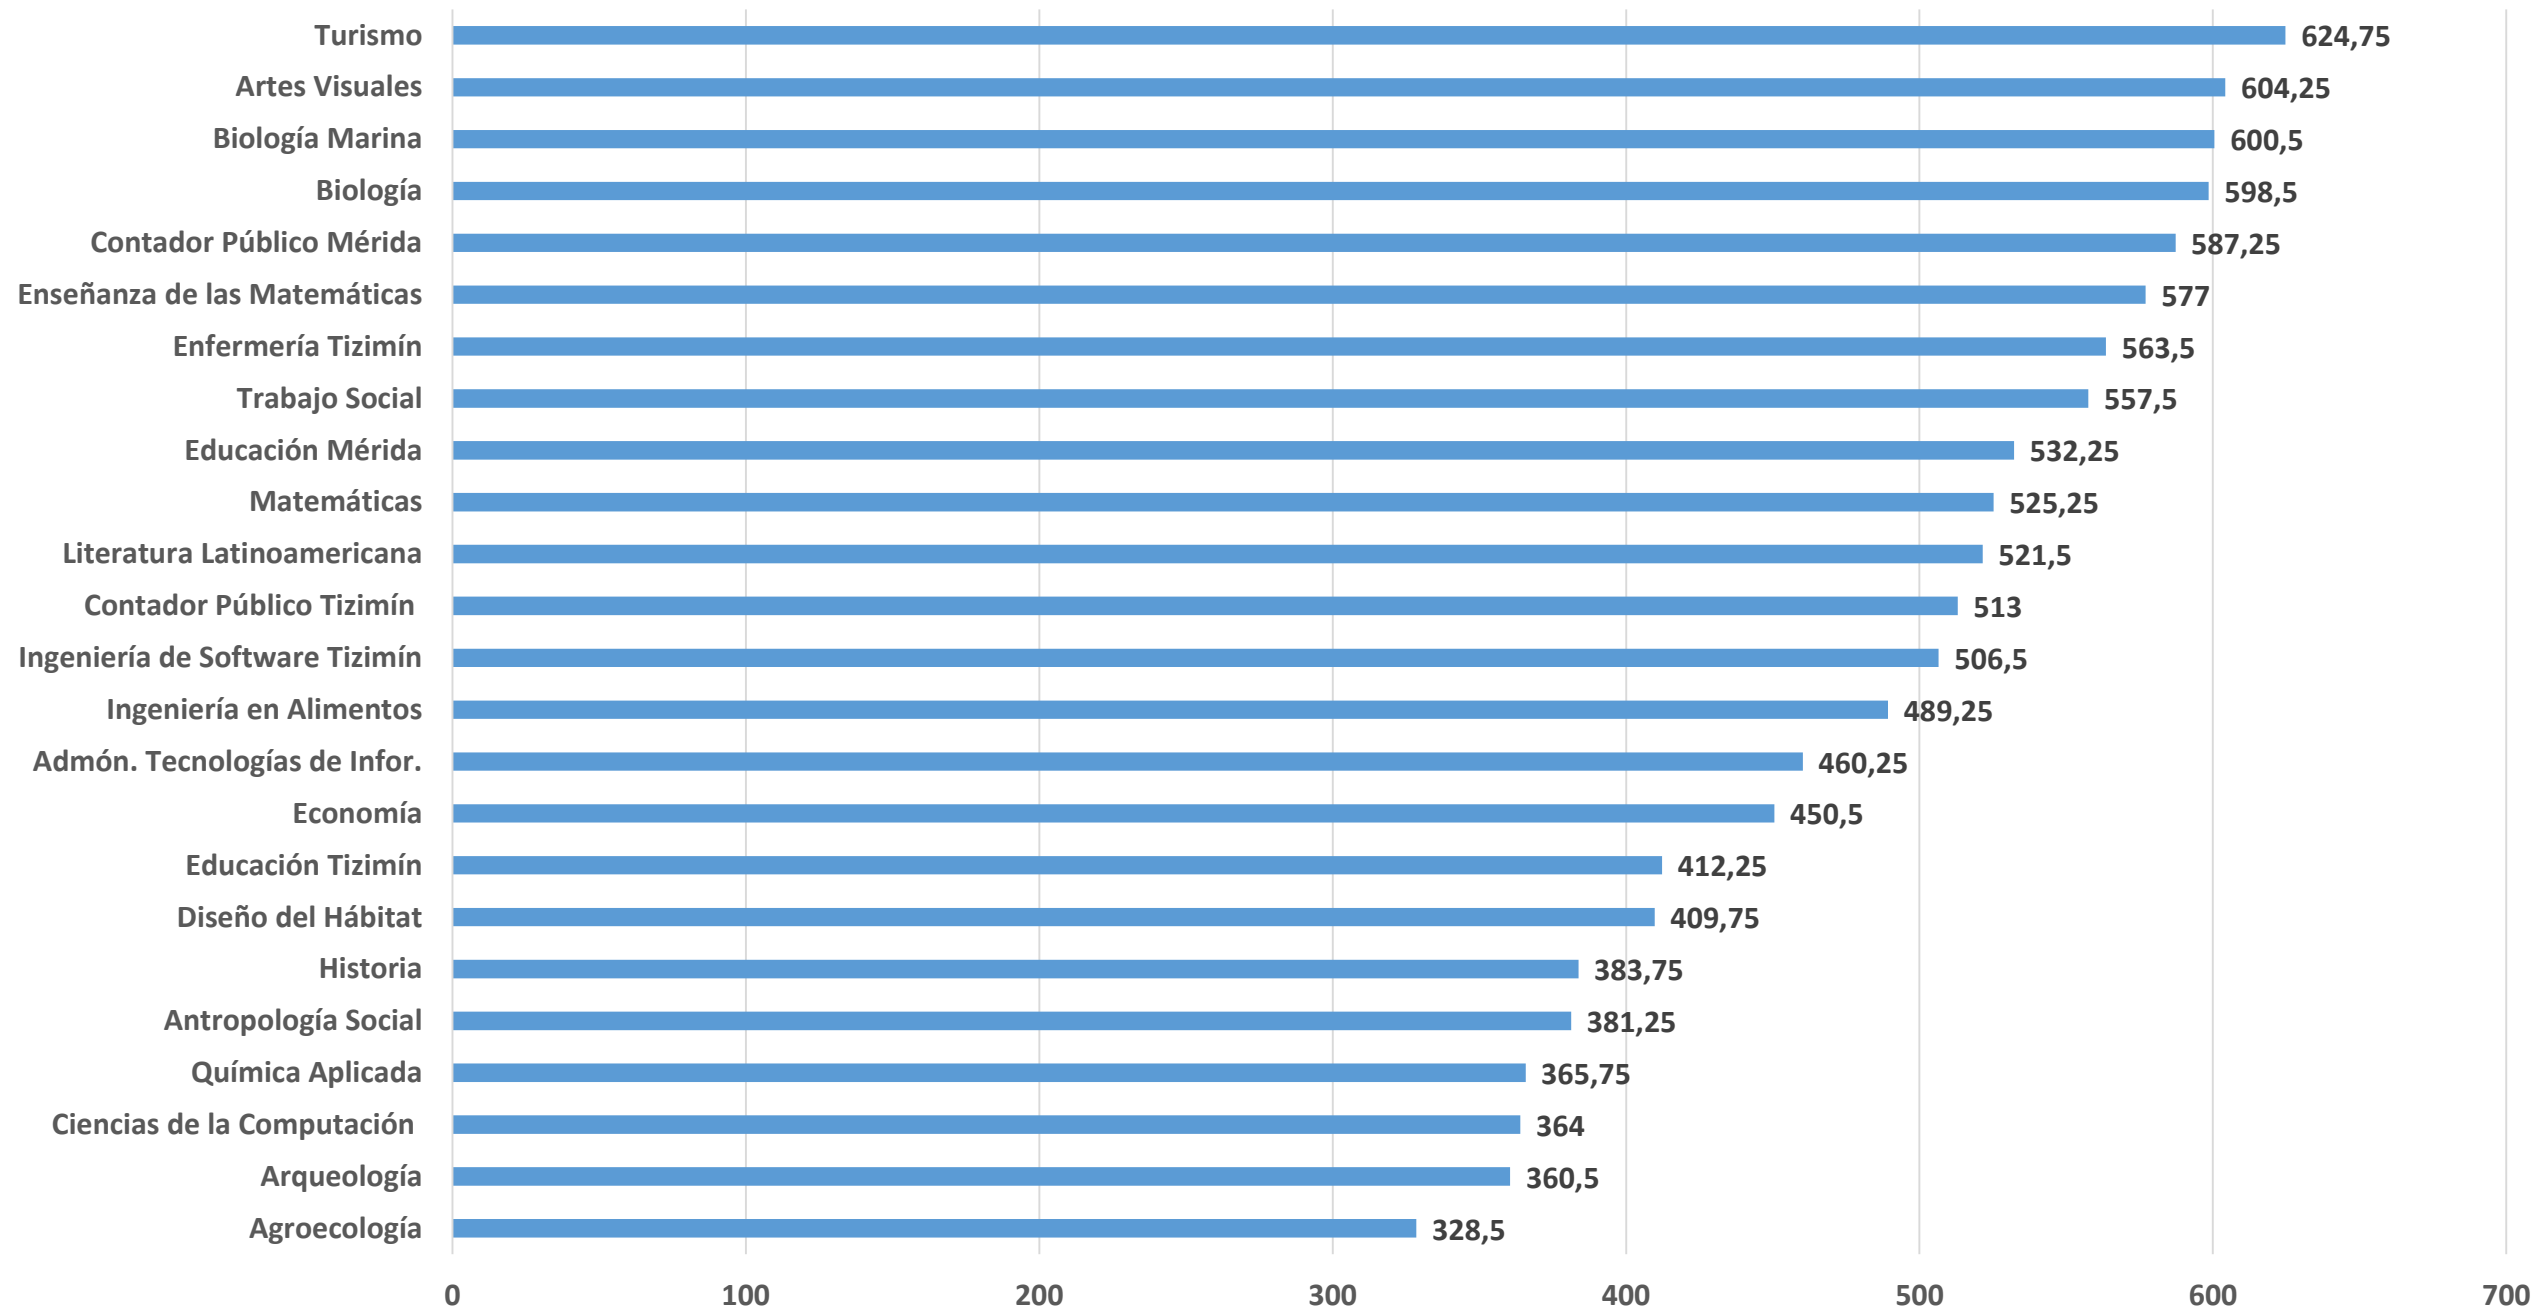

Programas con la demanda promedio más alta en los últimos tres años (1/3)

Programas con la demanda promedio más alta en los últimos tres años (2/3)

- ◆ Derecho (736)
- Arquitectura (579)
- ▲ Enfermería (572)
- ✕ Psicología (498)
- ✱ Contador Público (500)
- Médico Veterinario Zootecnista (444)

Relación Demanda / Cupo 2016 (2/2)

Programas con el promedio más alto en su relación Demanda / Cupo en los últimos 3 años (1/2)

Programas con el promedio más alto en su relación Demanda / Cupo en los últimos 3 años (2/2)

Programas con el promedio más bajo en su relación Demanda / Cupo en los últimos 3 años

UADY

UNIVERSIDAD
AUTÓNOMA
DE YUCATÁN

Dirección General de
Desarrollo Académico

Puntos de Corte en el EXANI II por PE

Puntos de corte 2016 (1/2)

Puntos de corte 2016 (2/2)

Programas con el promedio más alto de Punto de Corte en los últimos tres años (1/2)

Programas con el promedio más alto de Punto de Corte en los últimos tres años (2/2)

UADY

UNIVERSIDAD
AUTÓNOMA
DE YUCATÁN