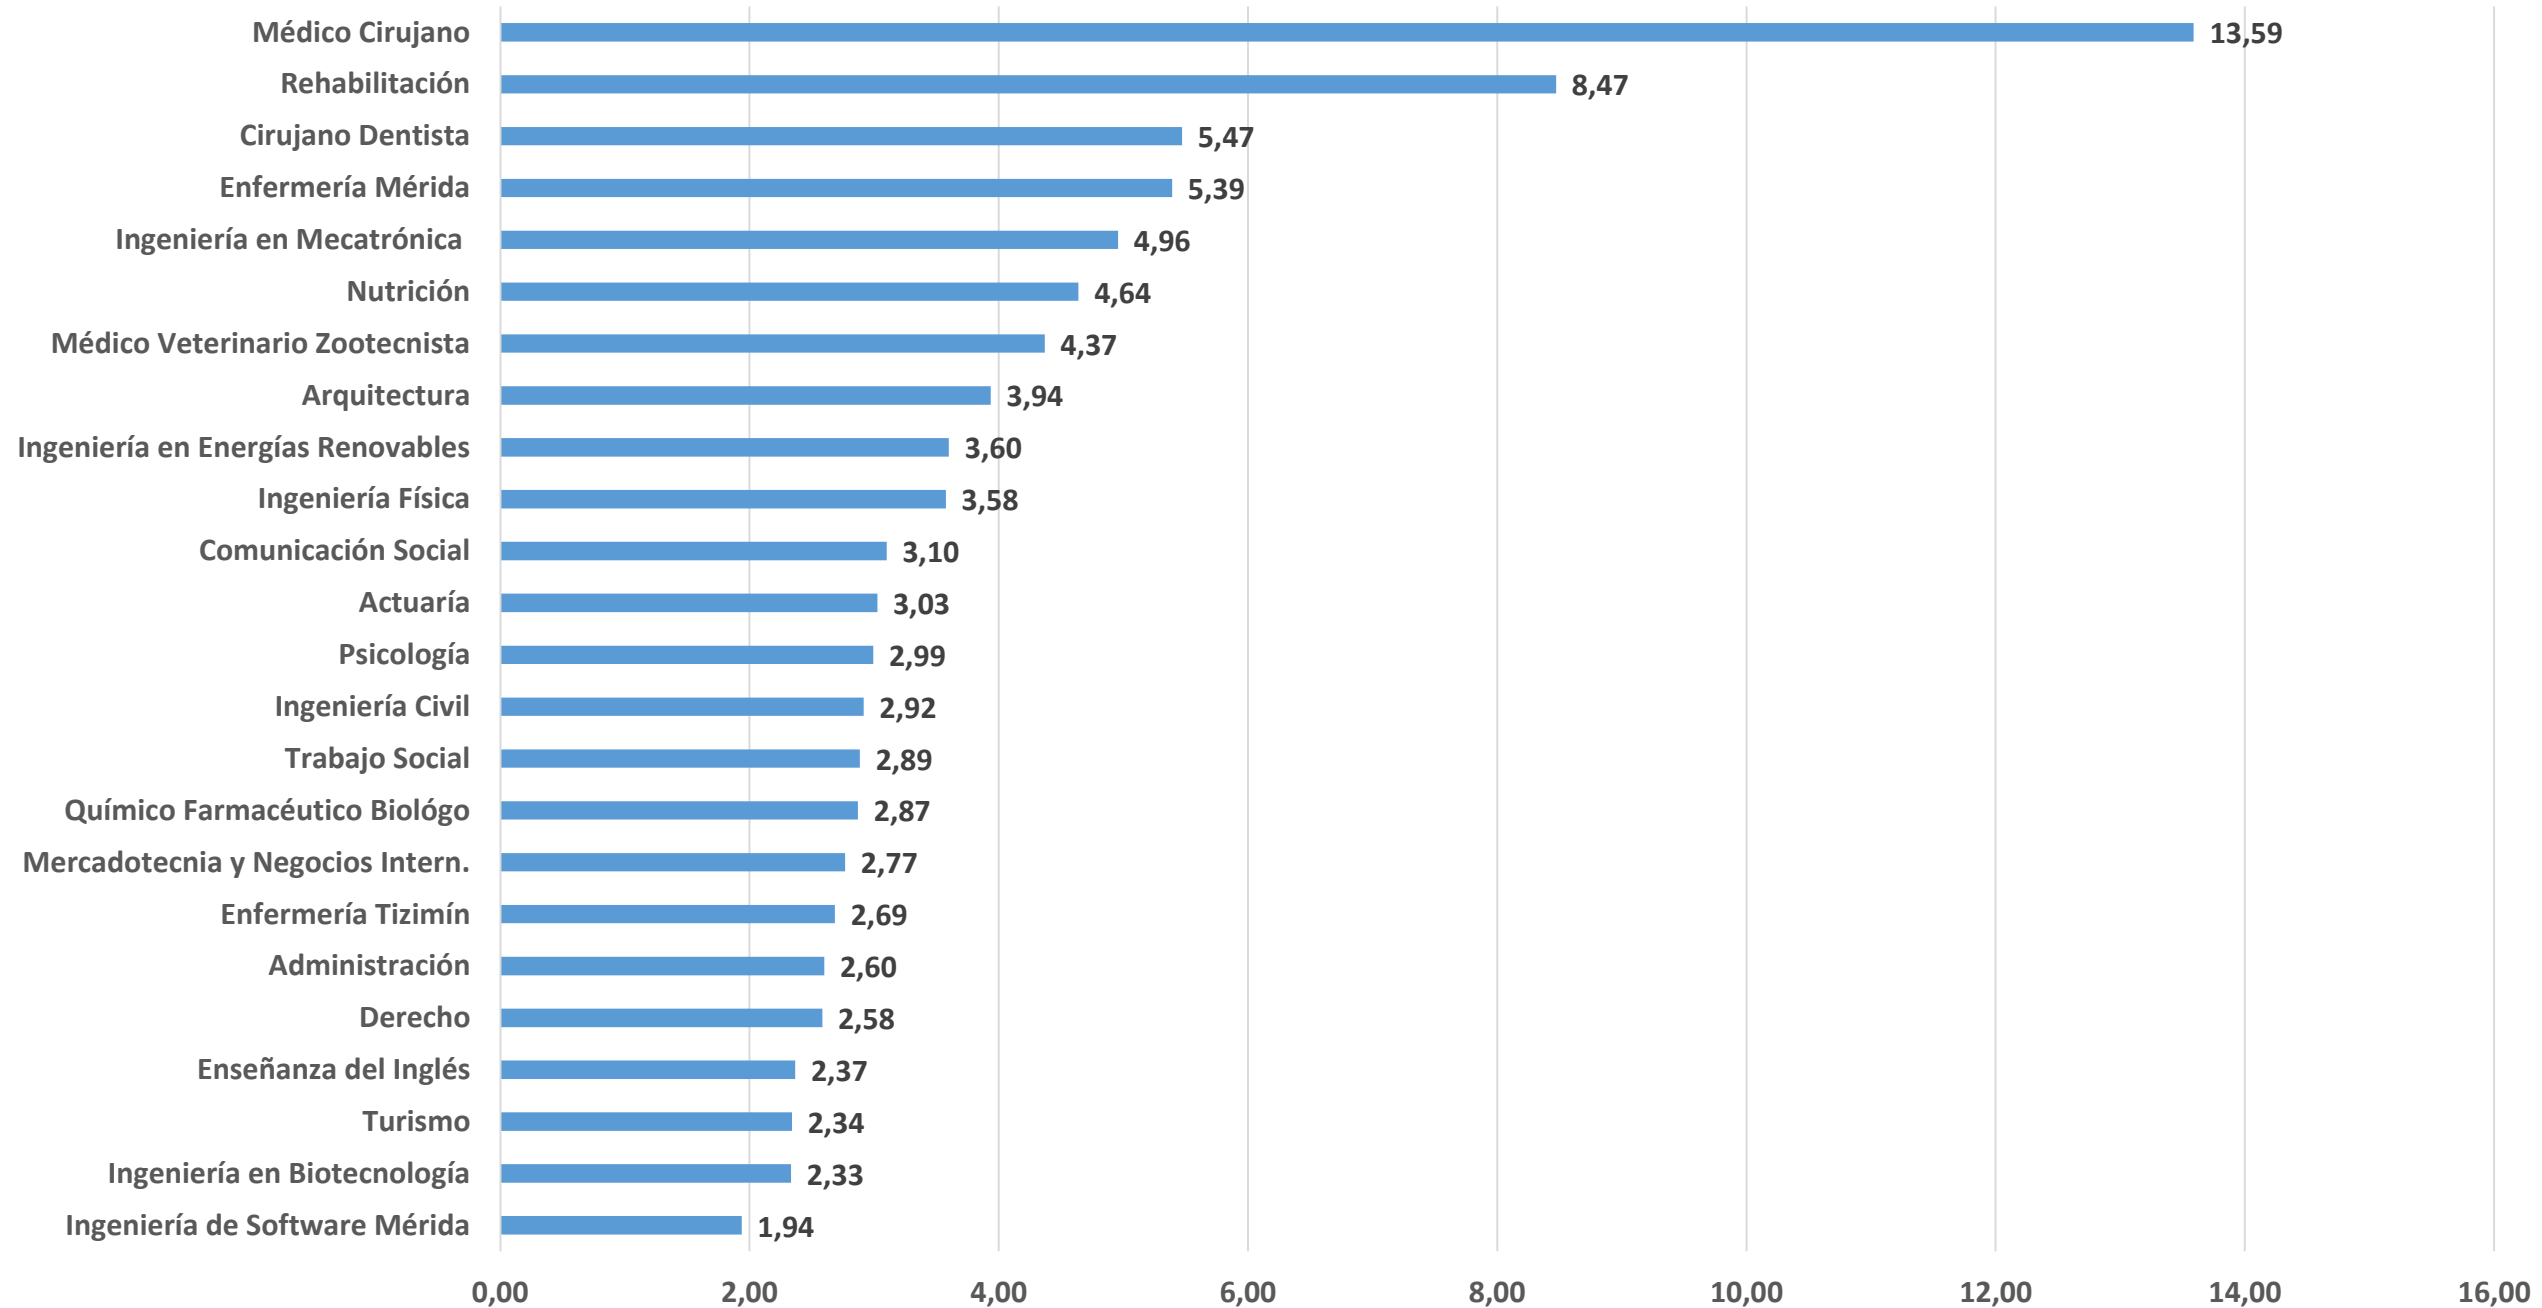

Demanda en los programas de la Unidad Multidisciplinaria Tizimín en los últimos tres años

UADY

UNIVERSIDAD
AUTÓNOMA
DE YUCATÁN

Dirección General de
Desarrollo Académico

Relación Demanda / Cupo por PE

Relación Demanda / Cupo 2016 (1/2)

Relación Demanda / Cupo 2016 (2/2)

Programas con el promedio más alto en su relación Demanda / Cupo en los últimos 3 años (1/2)

Programas con el promedio más alto en su relación Demanda / Cupo en los últimos 3 años (2/2)