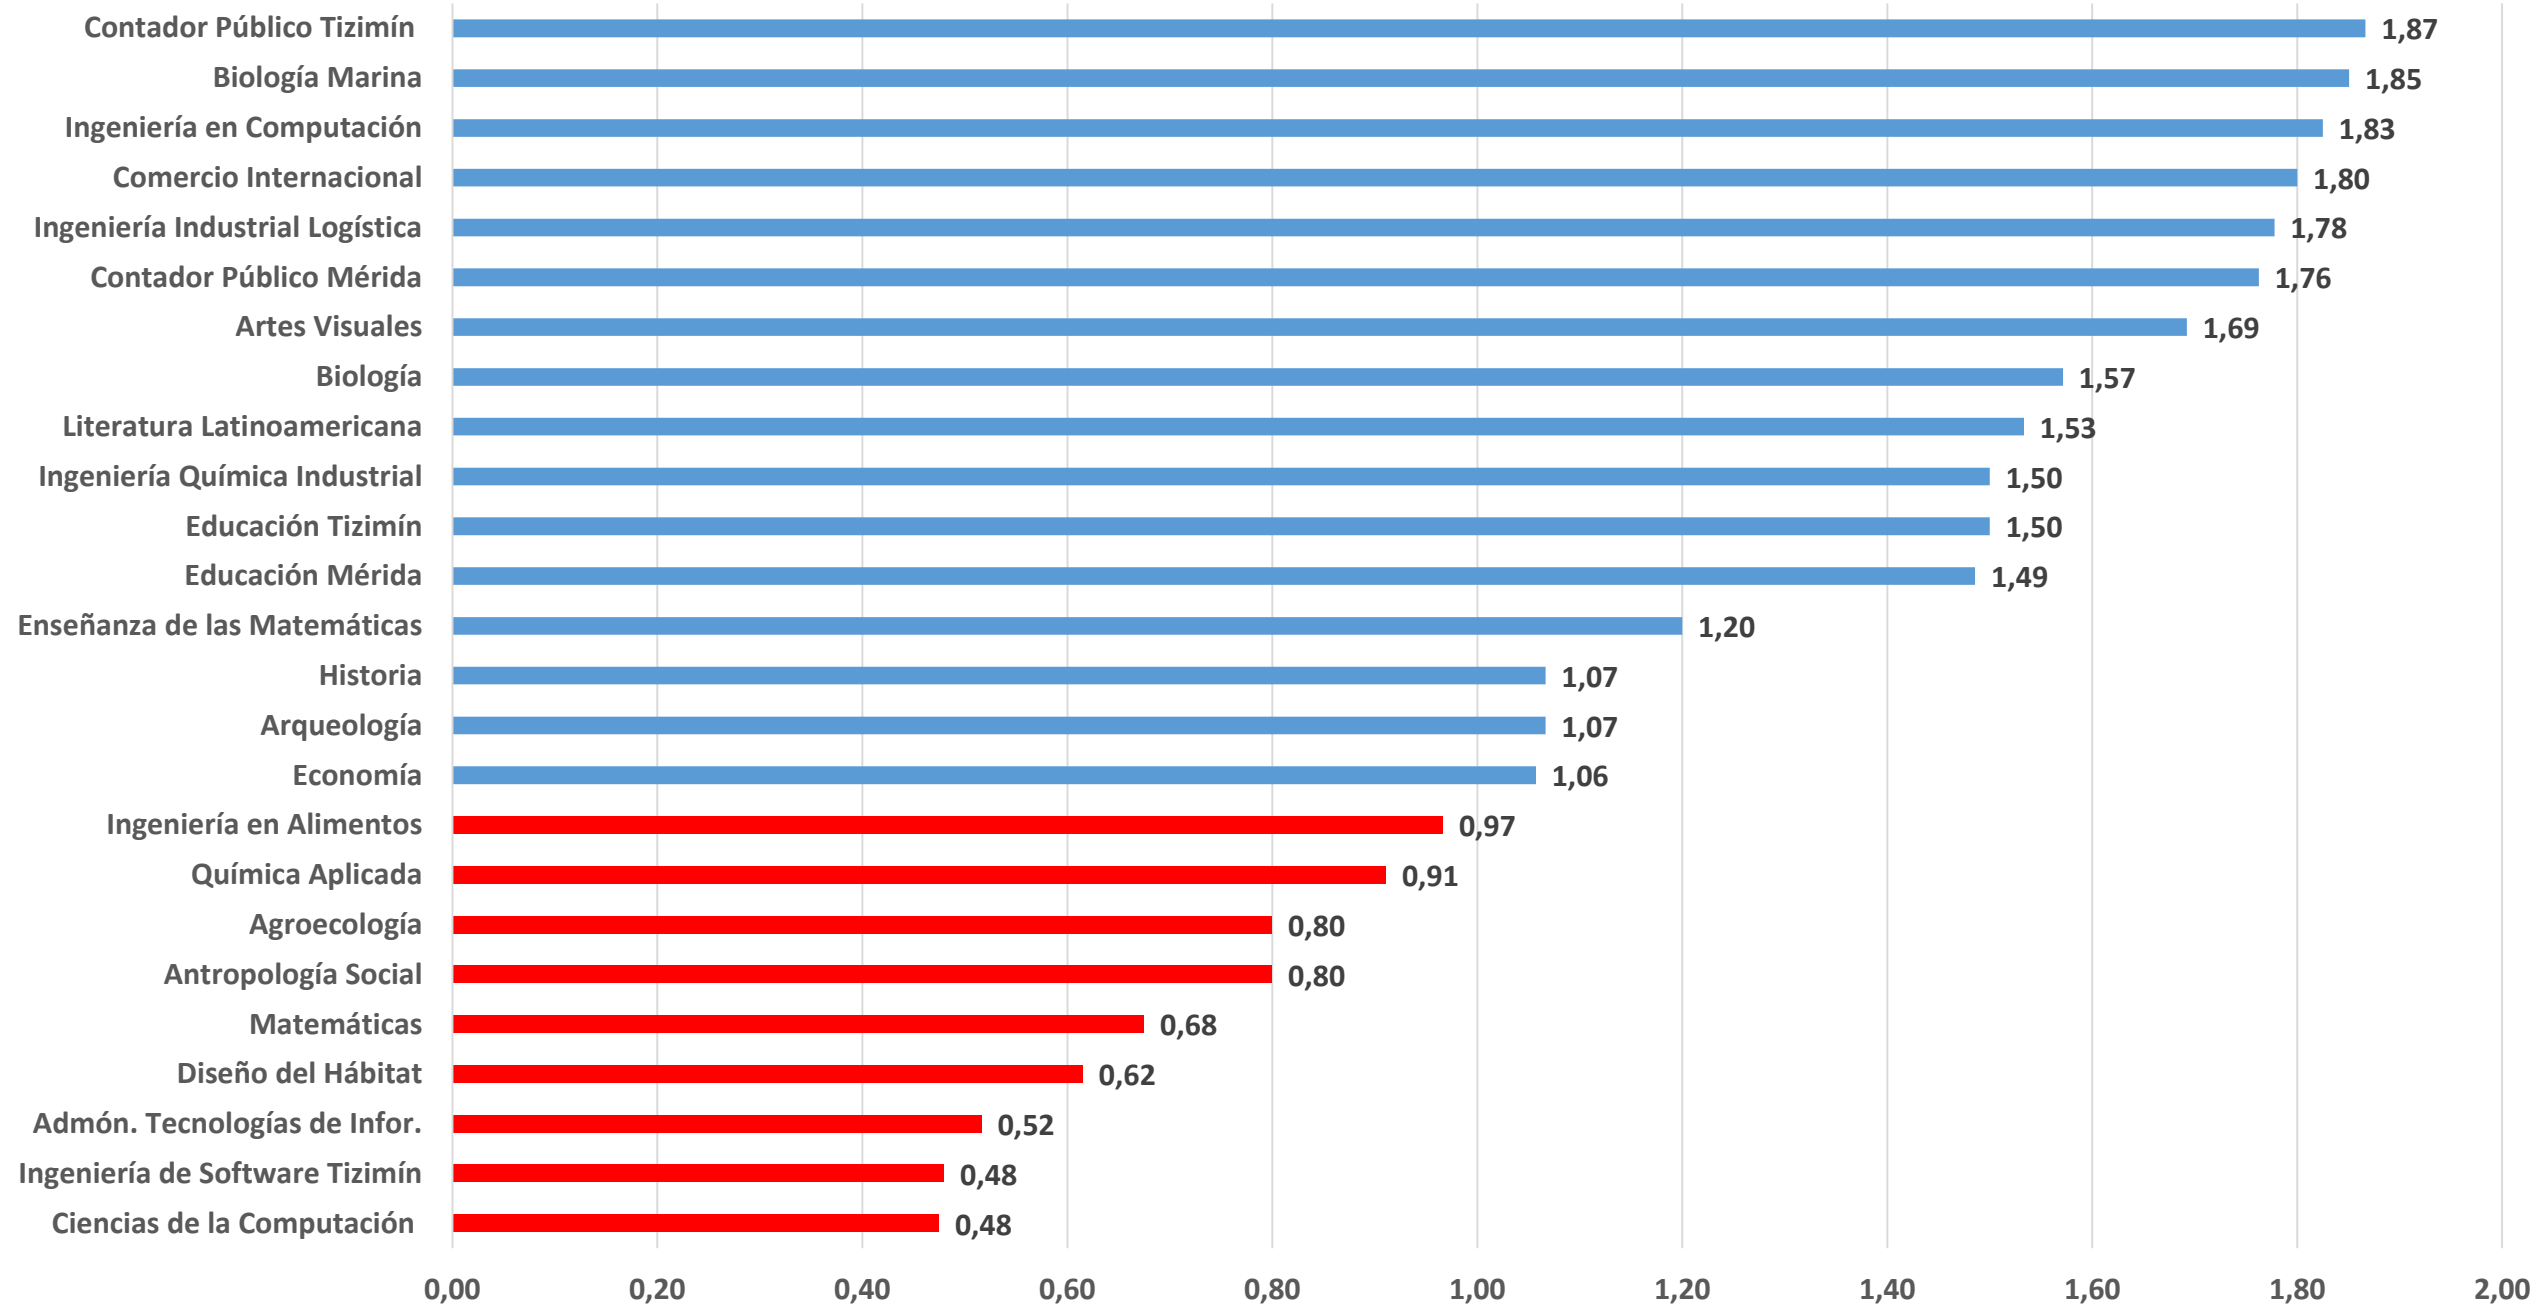

Programas con la demanda promedio más alta en los últimos tres años (1/3)

Programas con la demanda promedio más alta en los últimos tres años (2/3)

- ◆ Derecho (736)
- Arquitectura (579)
- ▲ Enfermería (572)
- ✕ Psicología (498)
- ✱ Contador Público (500)
- Médico Veterinario Zootecnista (444)

Programas con la demanda promedio más alta en los últimos tres años (3/3)

Programas con la demanda promedio más baja en los últimos tres años (1/2)

Programas con la demanda promedio más baja en los últimos tres años (2/2)

Demanda en los programas de la Unidad Multidisciplinaria Tizimín en los últimos tres años

UADY

UNIVERSIDAD
AUTÓNOMA
DE YUCATÁN

Dirección General de
Desarrollo Académico

Relación Demanda / Cupo por PE

Relación Demanda / Cupo 2016 (1/2)

Relación Demanda / Cupo 2016 (2/2)

Programas con el promedio más alto en su relación Demanda / Cupo en los últimos 3 años (1/2)

Programas con el promedio más alto en su relación Demanda / Cupo en los últimos 3 años (2/2)