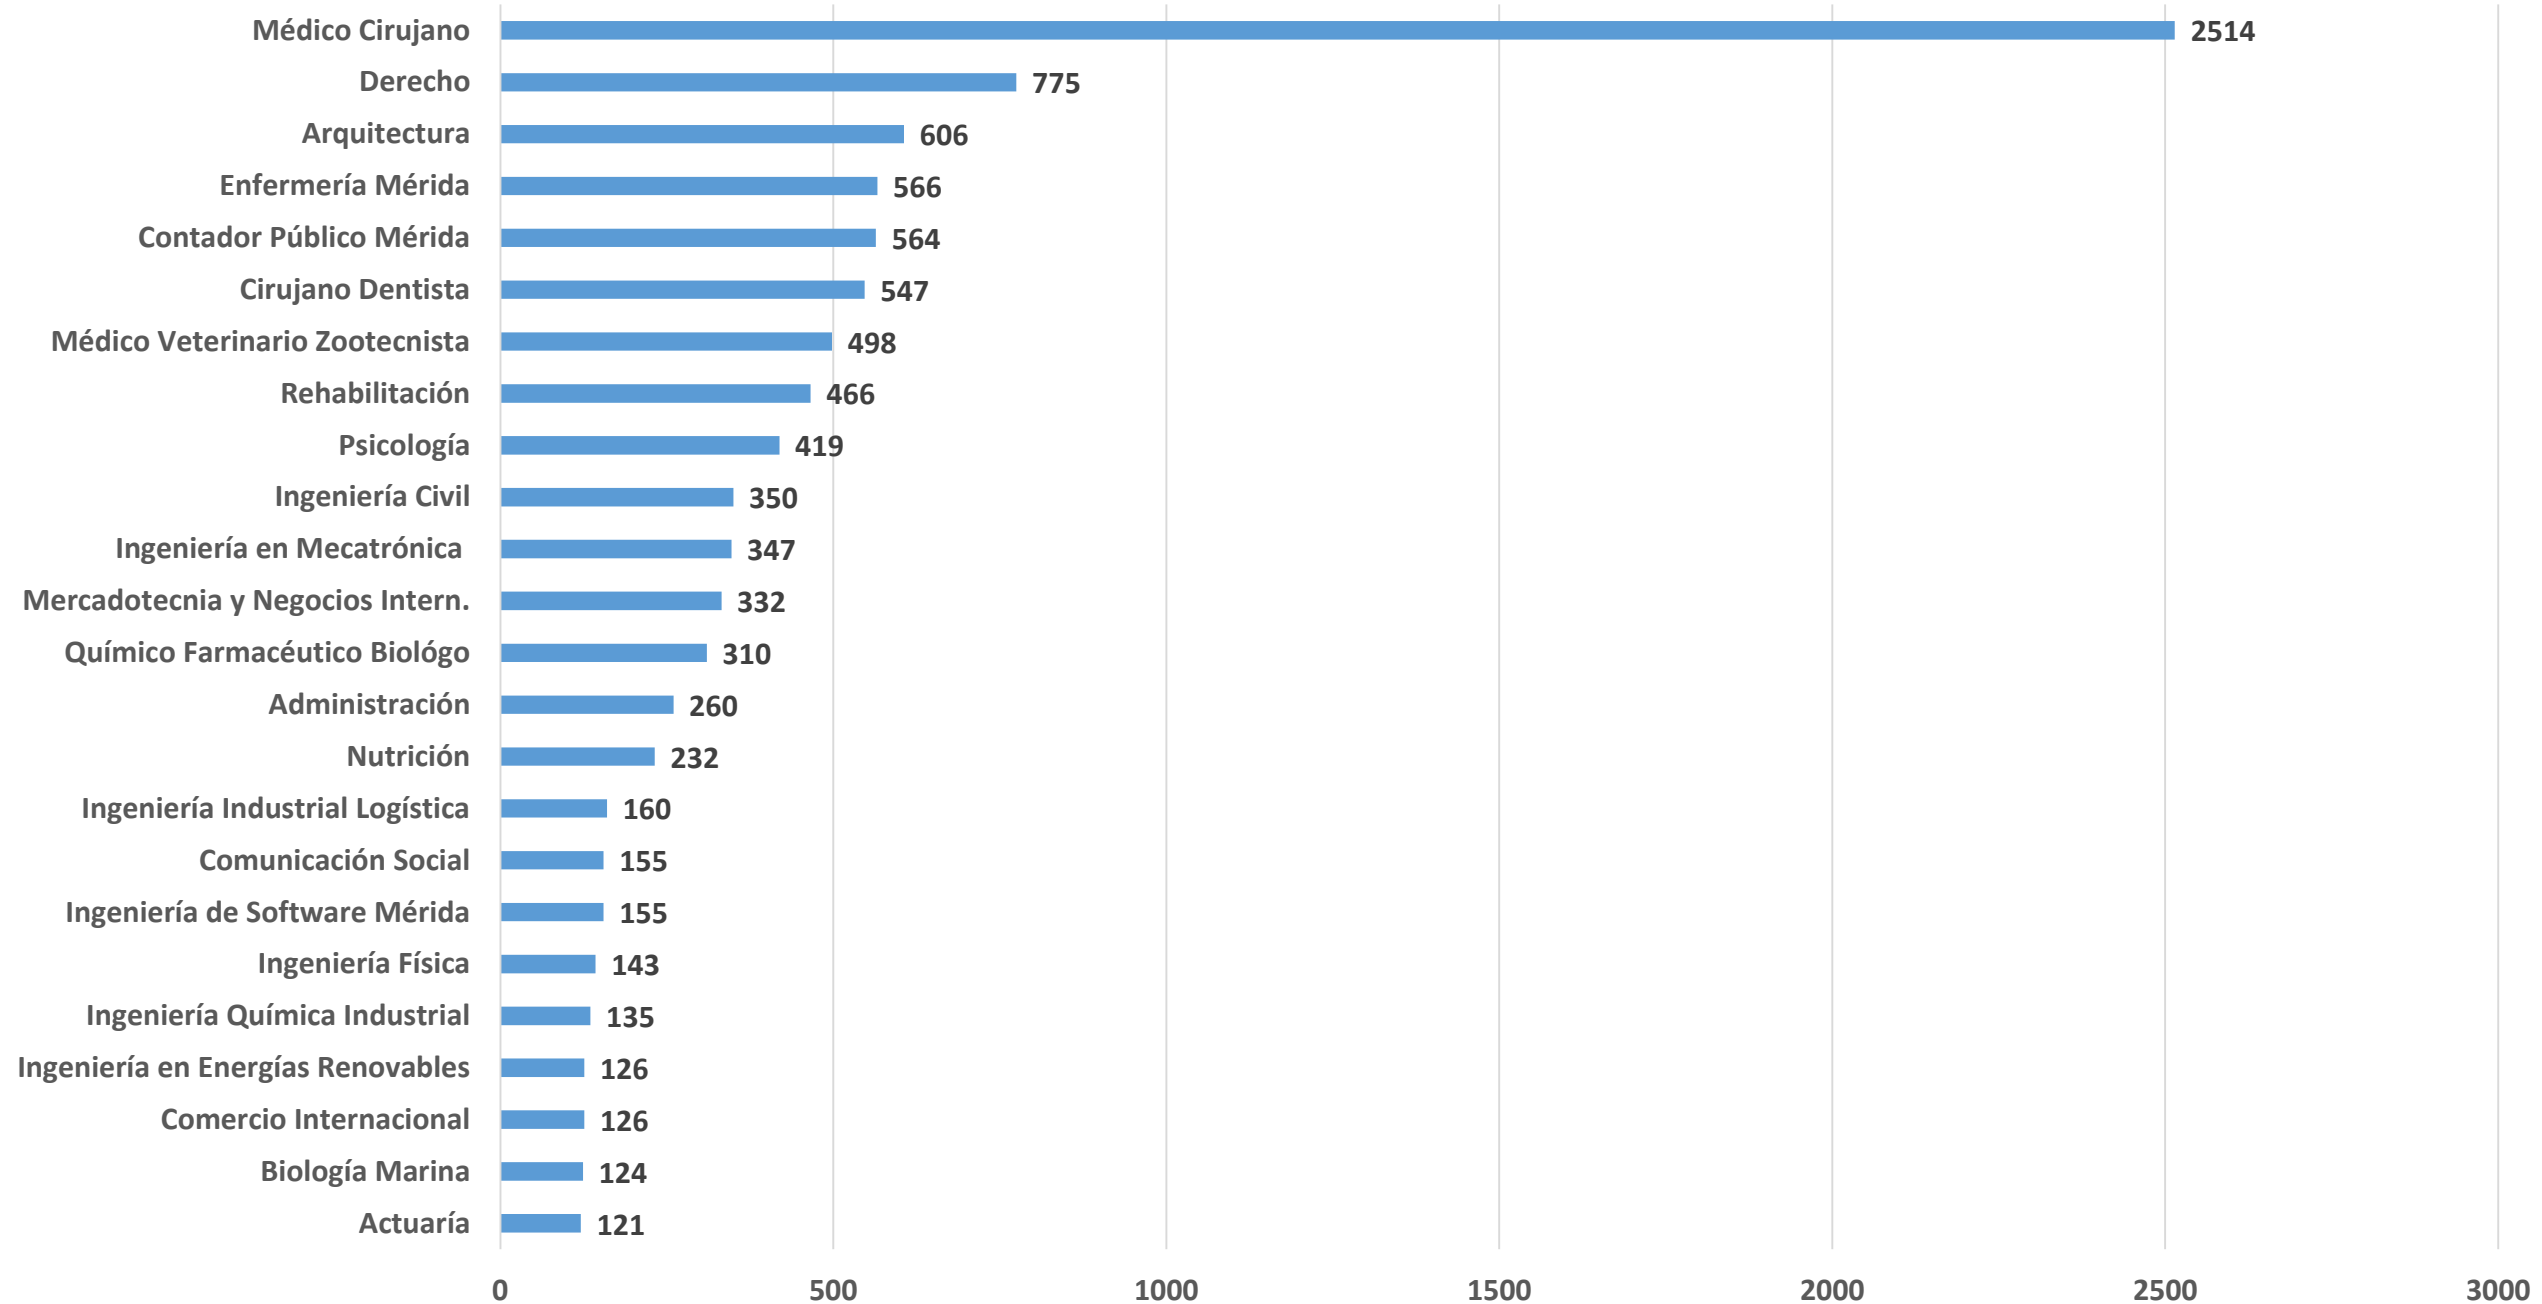

Demanda de aspirantes por programa de Licenciatura

Demanda 2016 (1/2)

Demanda 2016 (2/2)

Demanda 2016

52.8% de la demanda en siete programas
77.9% de la demanda en 16 programas
22.1% de la demanda en 33 programas

Programas con la demanda promedio más alta en los últimos tres años (1/3)

Programas con la demanda promedio más alta en los últimos tres años (2/3)

- ◆ Derecho (736)
- Arquitectura (579)
- ▲ Enfermería (572)
- ✕ Psicología (498)
- ✱ Contador Público (500)
- Médico Veterinario Zootecnista (444)