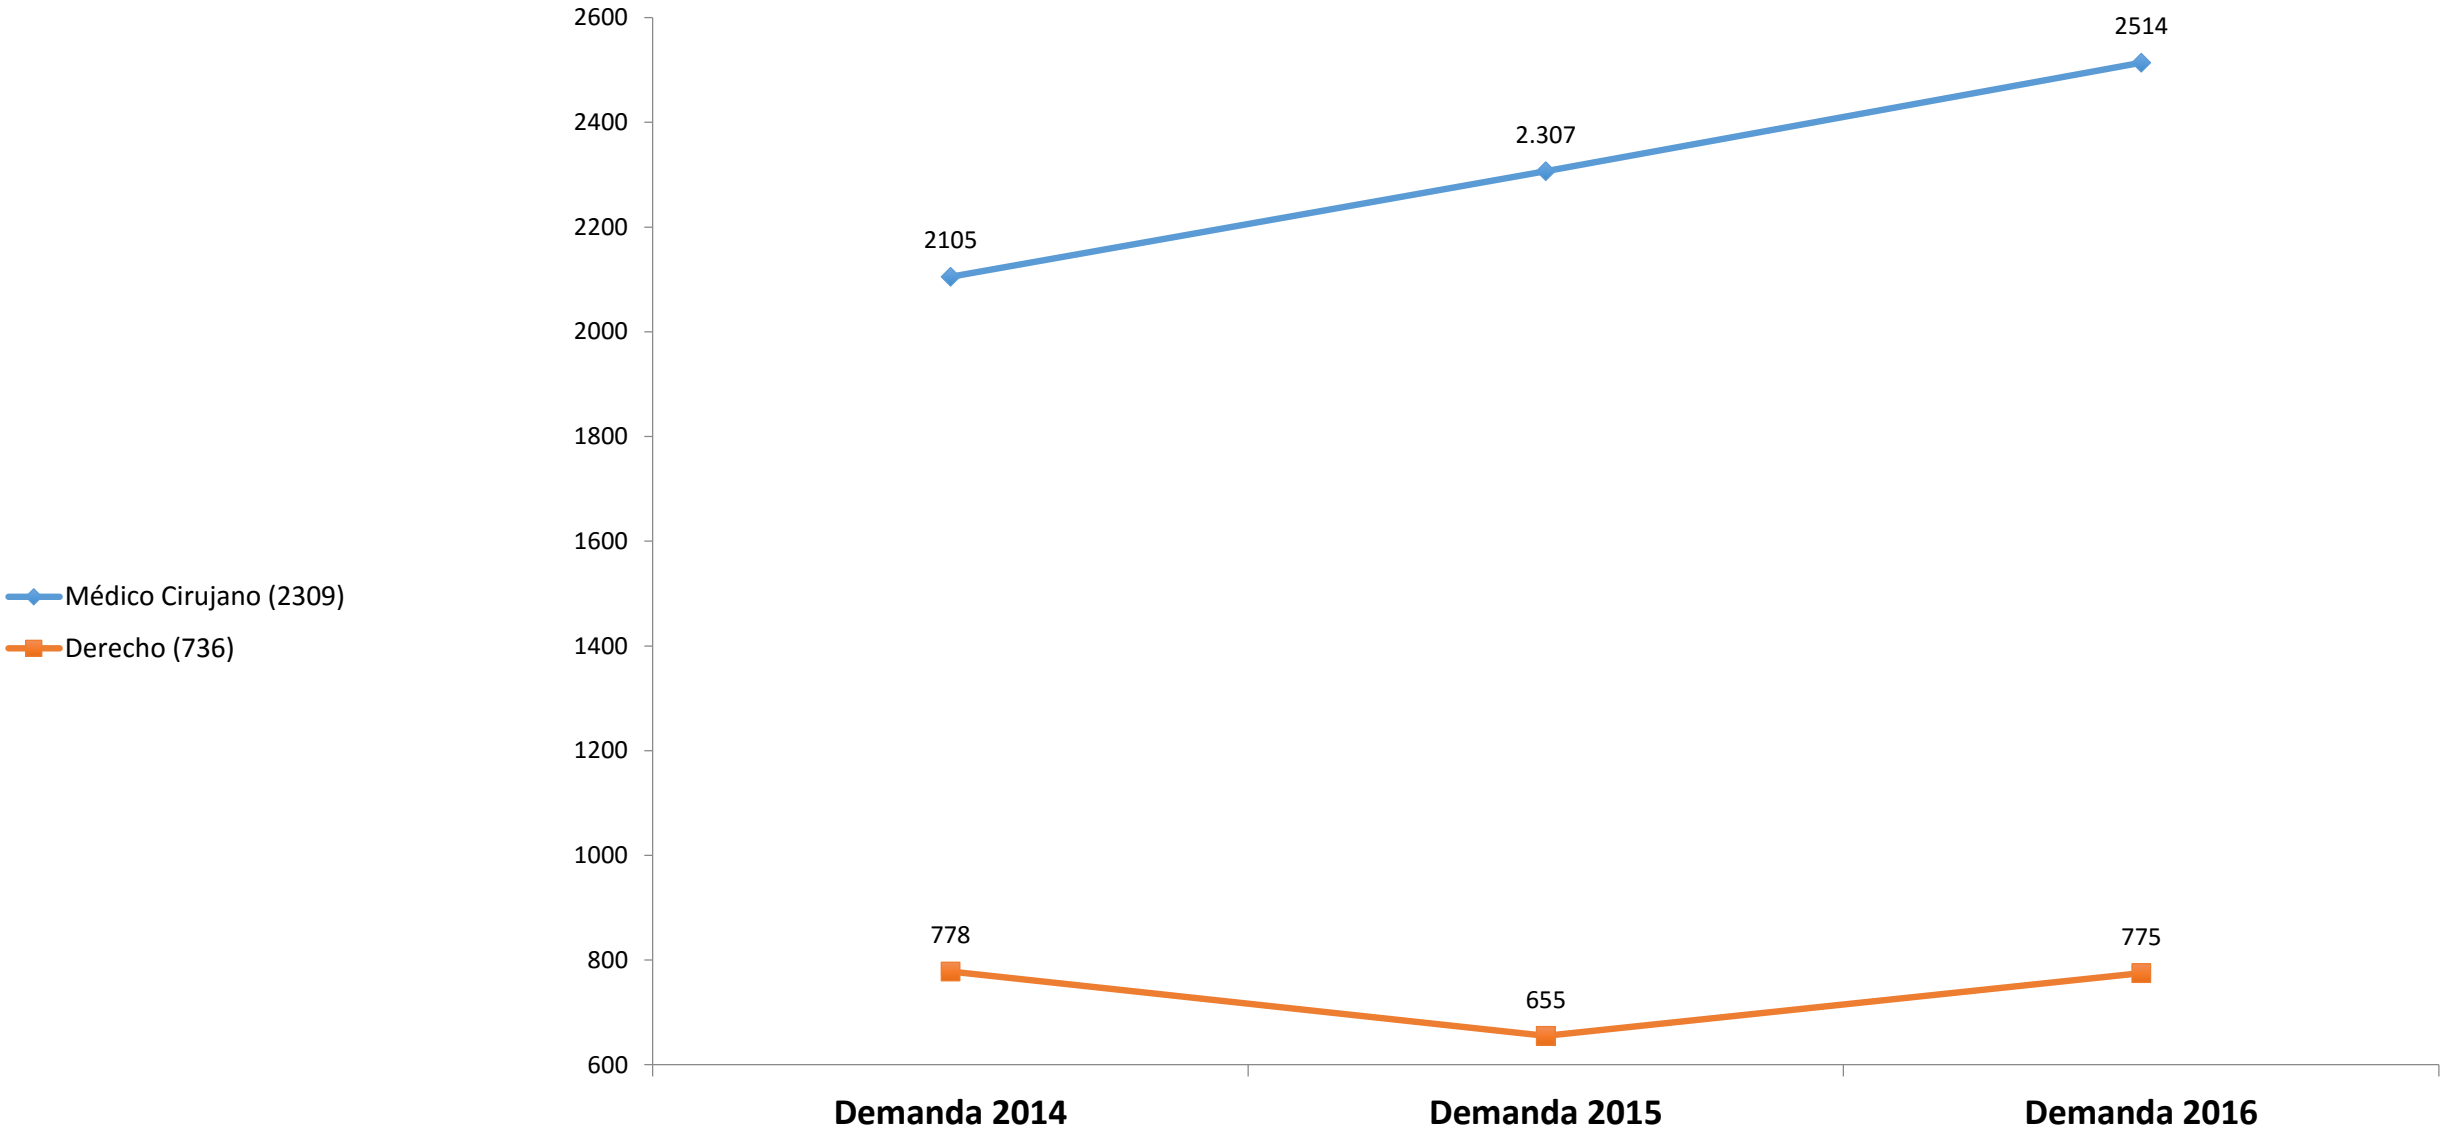

Demanda de aspirantes por programa de Licenciatura

Demanda 2016 (1/2)

Demanda 2016 (2/2)

Demanda 2016

52.8% de la demanda en siete programas
77.9% de la demanda en 16 programas
22.1% de la demanda en 33 programas

Programas con la demanda promedio más alta en los últimos tres años (1/3)

Programas con la demanda promedio más alta en los últimos tres años (2/3)

- ◆ Derecho (736)
- Arquitectura (579)
- ▲ Enfermería (572)
- ✕ Psicología (498)
- ✱ Contador Público (500)
- Médico Veterinario Zootecnista (444)

Programas con la demanda promedio más alta en los últimos tres años (3/3)

Programas con la demanda promedio más baja en los últimos tres años (1/2)

Programas con la demanda promedio más baja en los últimos tres años (2/2)