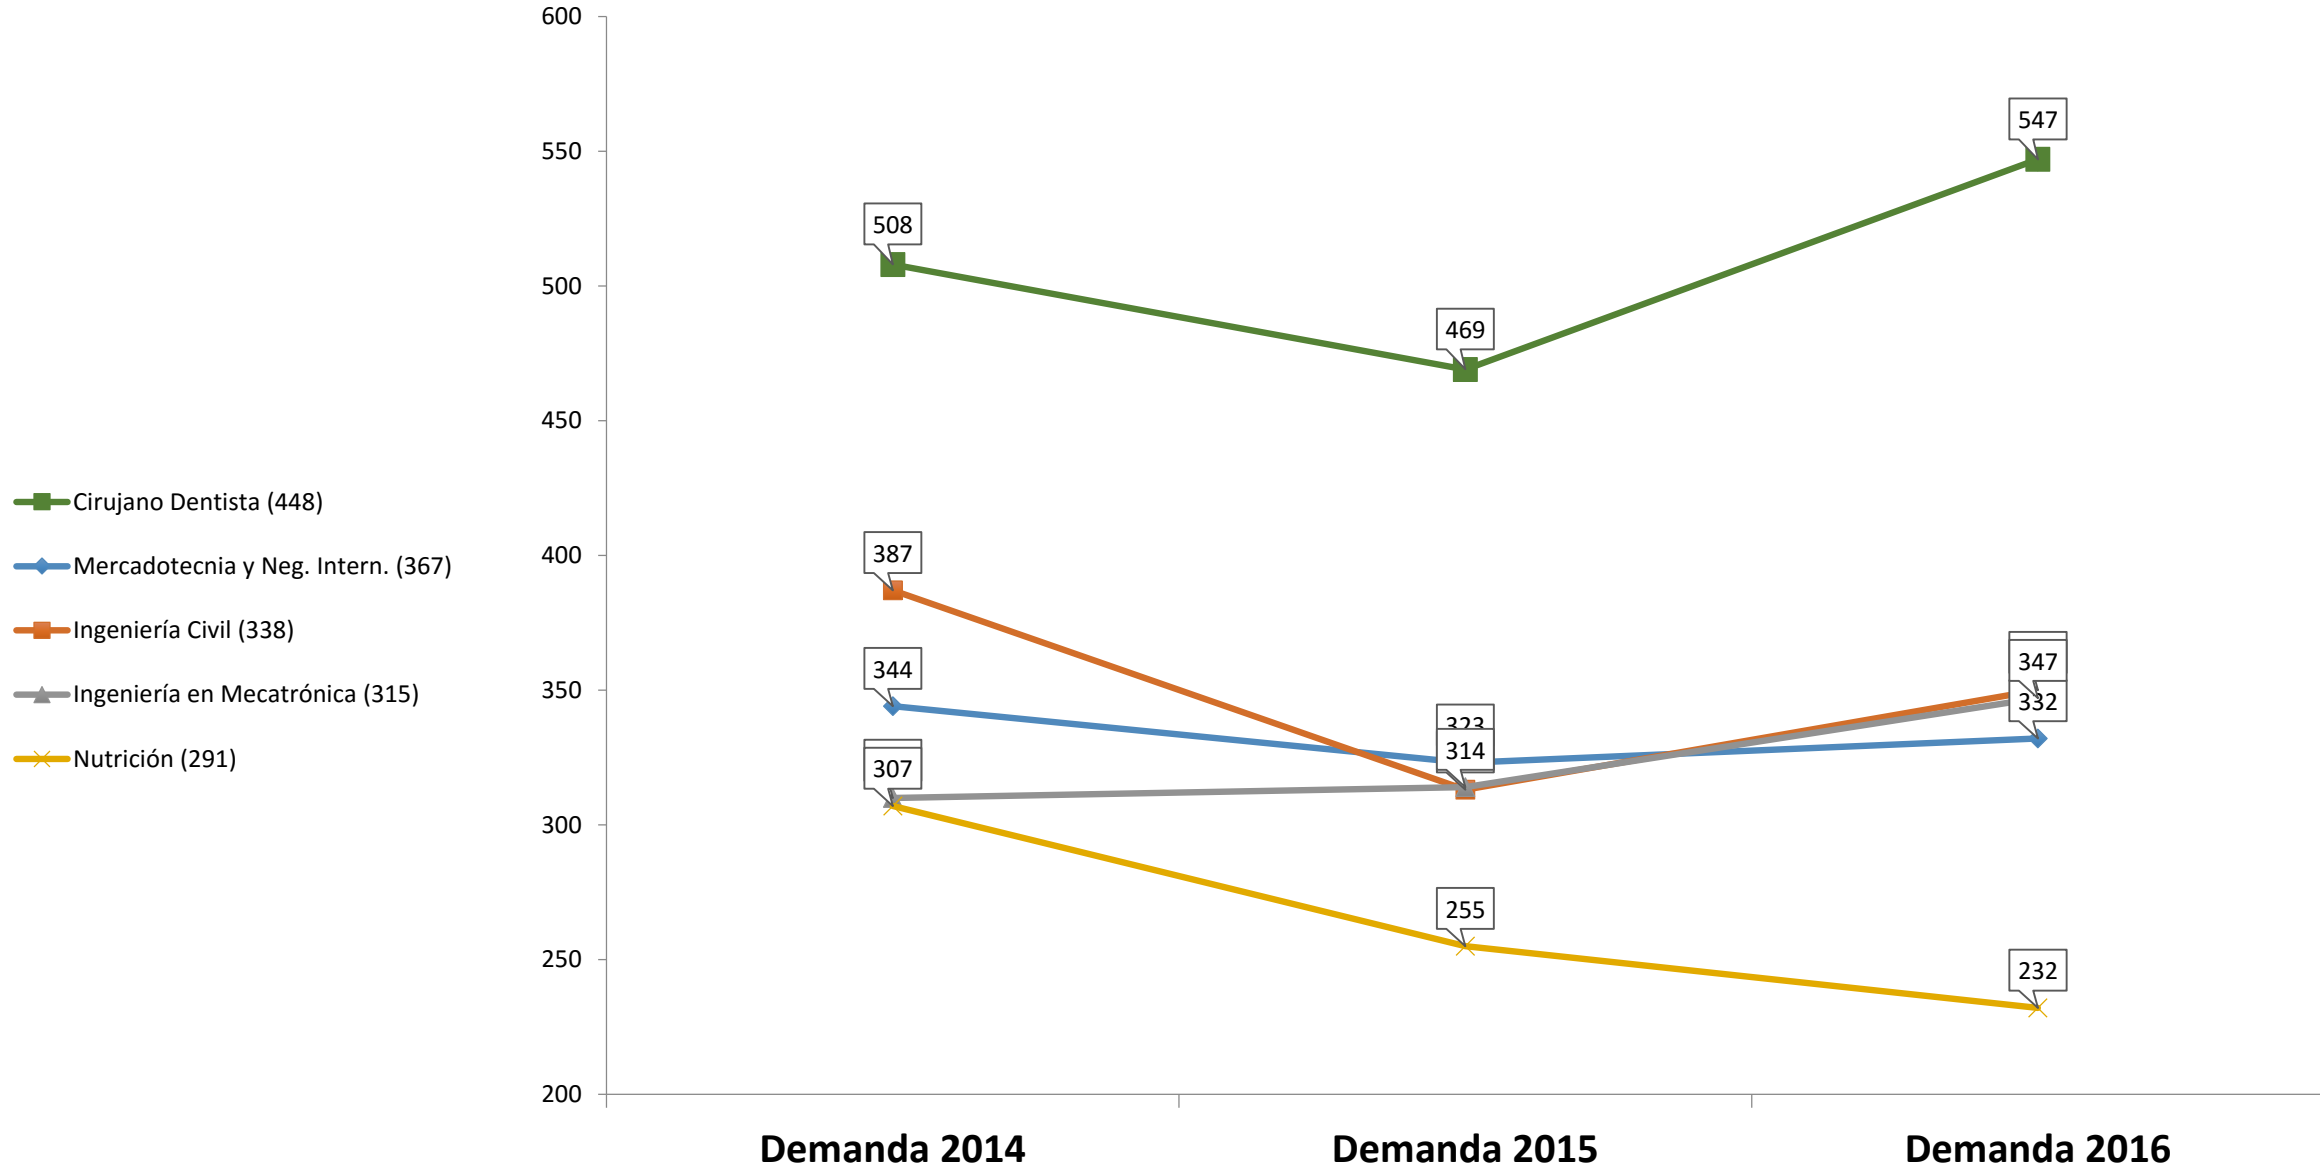

Demanda de aspirantes por programa de Licenciatura

Demanda 2016 (1/2)

Demanda 2016 (2/2)

Demanda 2016

52.8% de la demanda en siete programas
77.9% de la demanda en 16 programas
22.1% de la demanda en 33 programas

Programas con la demanda promedio más alta en los últimos tres años (1/3)

Programas con la demanda promedio más alta en los últimos tres años (2/3)

- ◆ Derecho (736)
- Arquitectura (579)
- ▲ Enfermería (572)
- ✕ Psicología (498)
- ✱ Contador Público (500)
- Médico Veterinario Zootecnista (444)

Programas con la demanda promedio más alta en los últimos tres años (3/3)

Programas con la demanda promedio más baja en los últimos tres años (1/2)

Programas con la demanda promedio más baja en los últimos tres años (2/2)