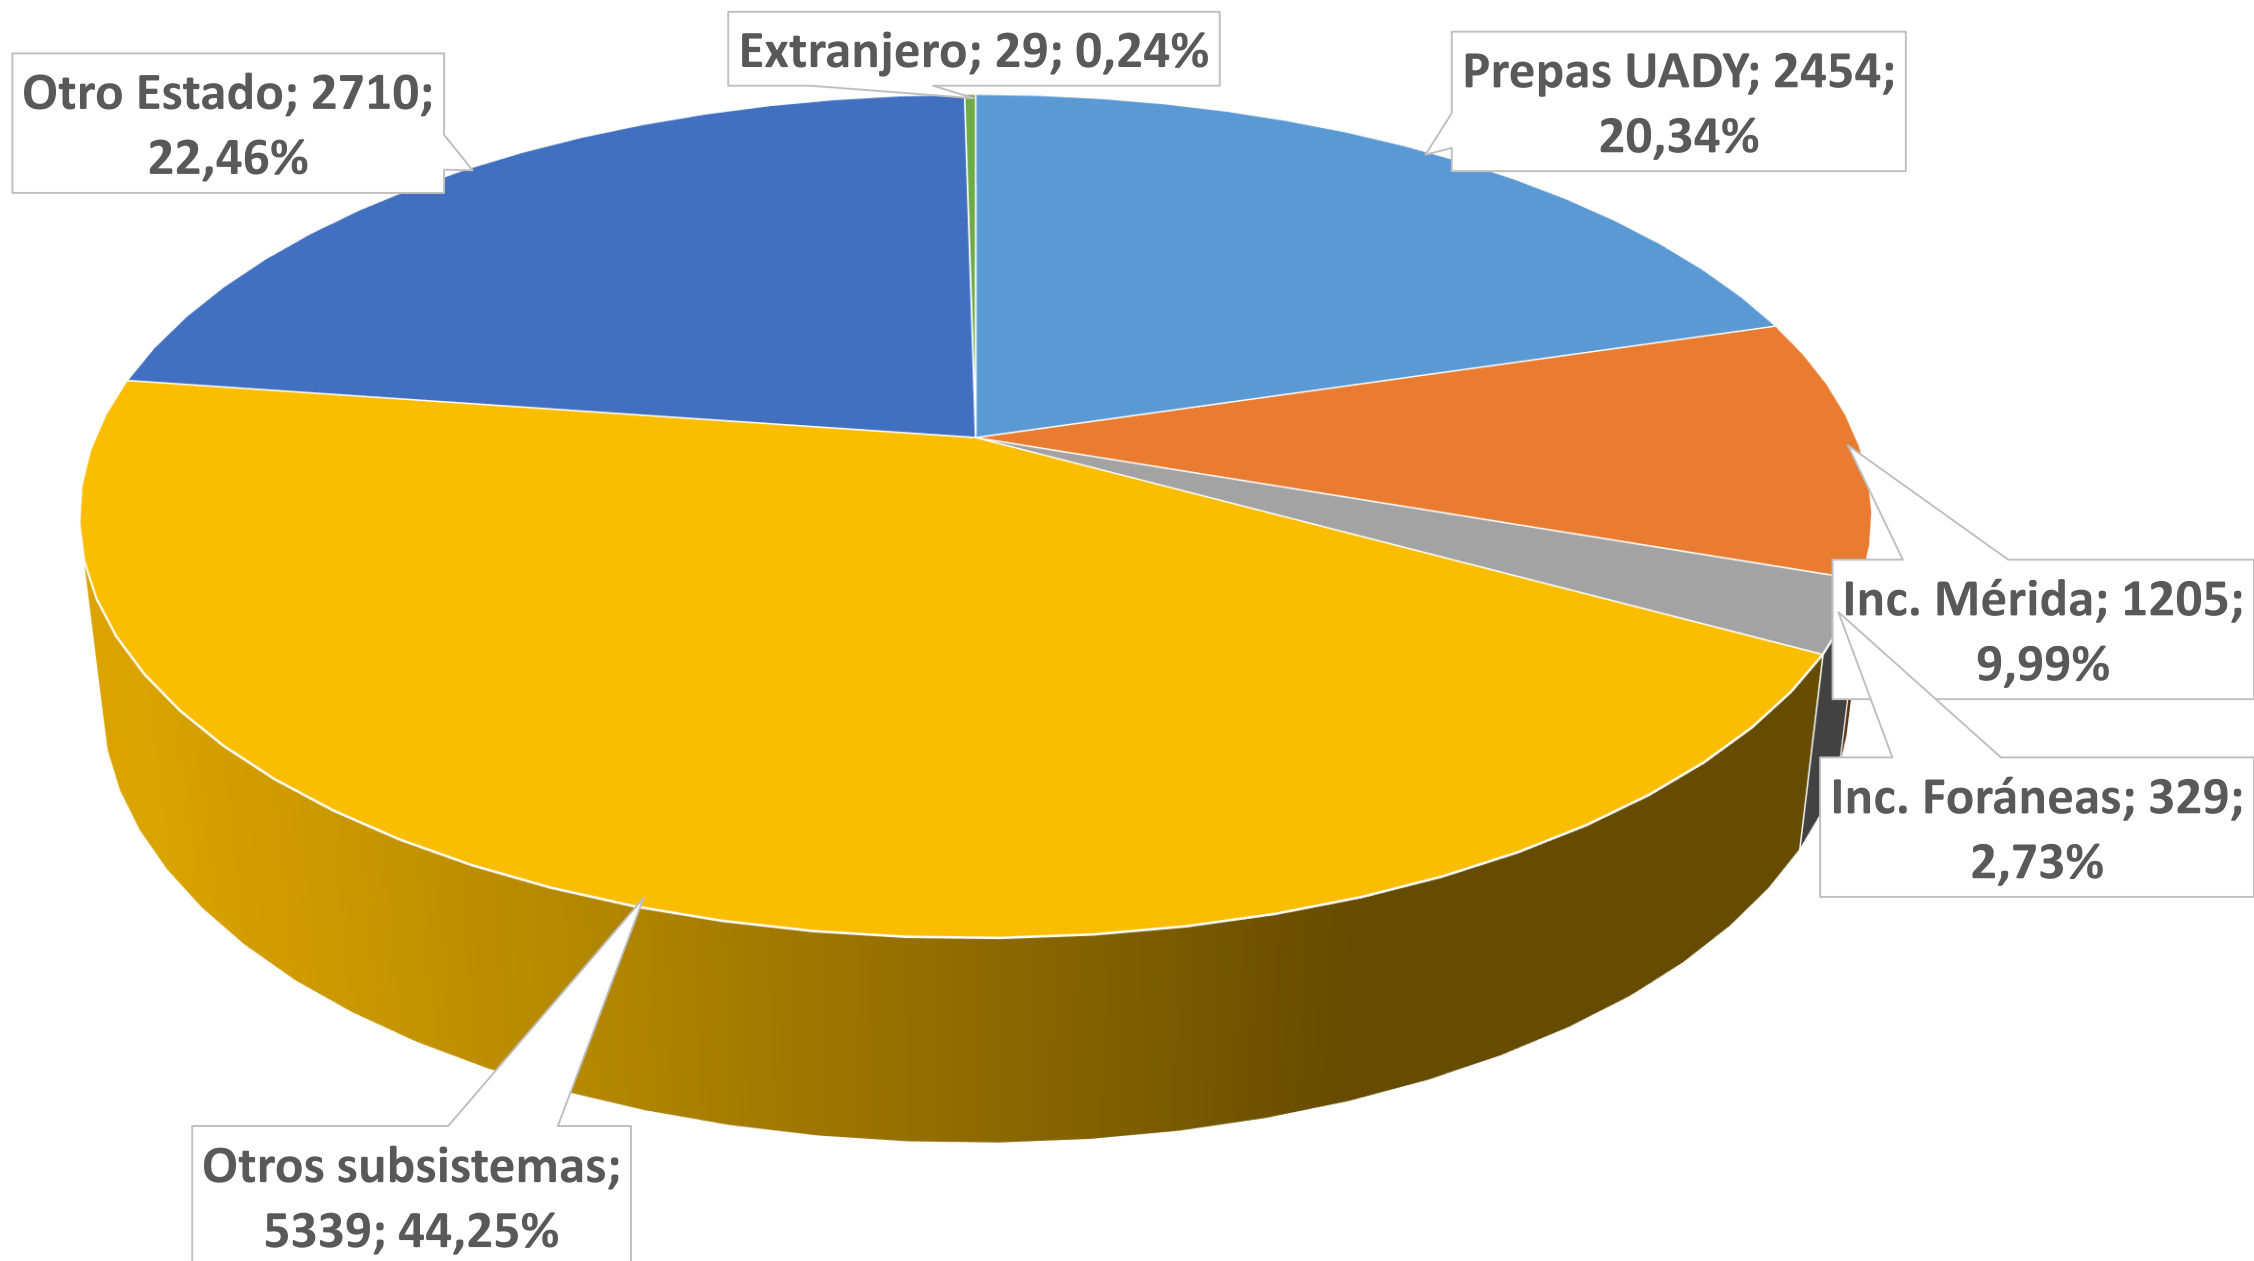

Programas con la demanda promedio más alta en los últimos tres años (1/3)

Programas con la demanda promedio más alta en los últimos tres años (2/3)

- ◆ Derecho (736)
- Arquitectura (579)
- ▲ Enfermería (572)
- ✕ Psicología (498)
- ✱ Contador Público (500)
- Médico Veterinario Zootecnista (444)

Puntos de corte 2016 (2/2)

Programas con el promedio más alto de Punto de Corte en los últimos tres años (1/2)

Programas con el promedio más alto de Punto de Corte en los últimos tres años (2/2)

UADY

UNIVERSIDAD
AUTÓNOMA
DE YUCATÁN

Dirección General de
Desarrollo Académico

Datos Estadísticos del Proceso de Selección 2016

Sustentantes seleccionados y no seleccionados

Distribución de los sustentantes en función
de su preparatoria de procedencia

Sustentantes Seleccionados y No seleccionados en función de su prepa de procedencia