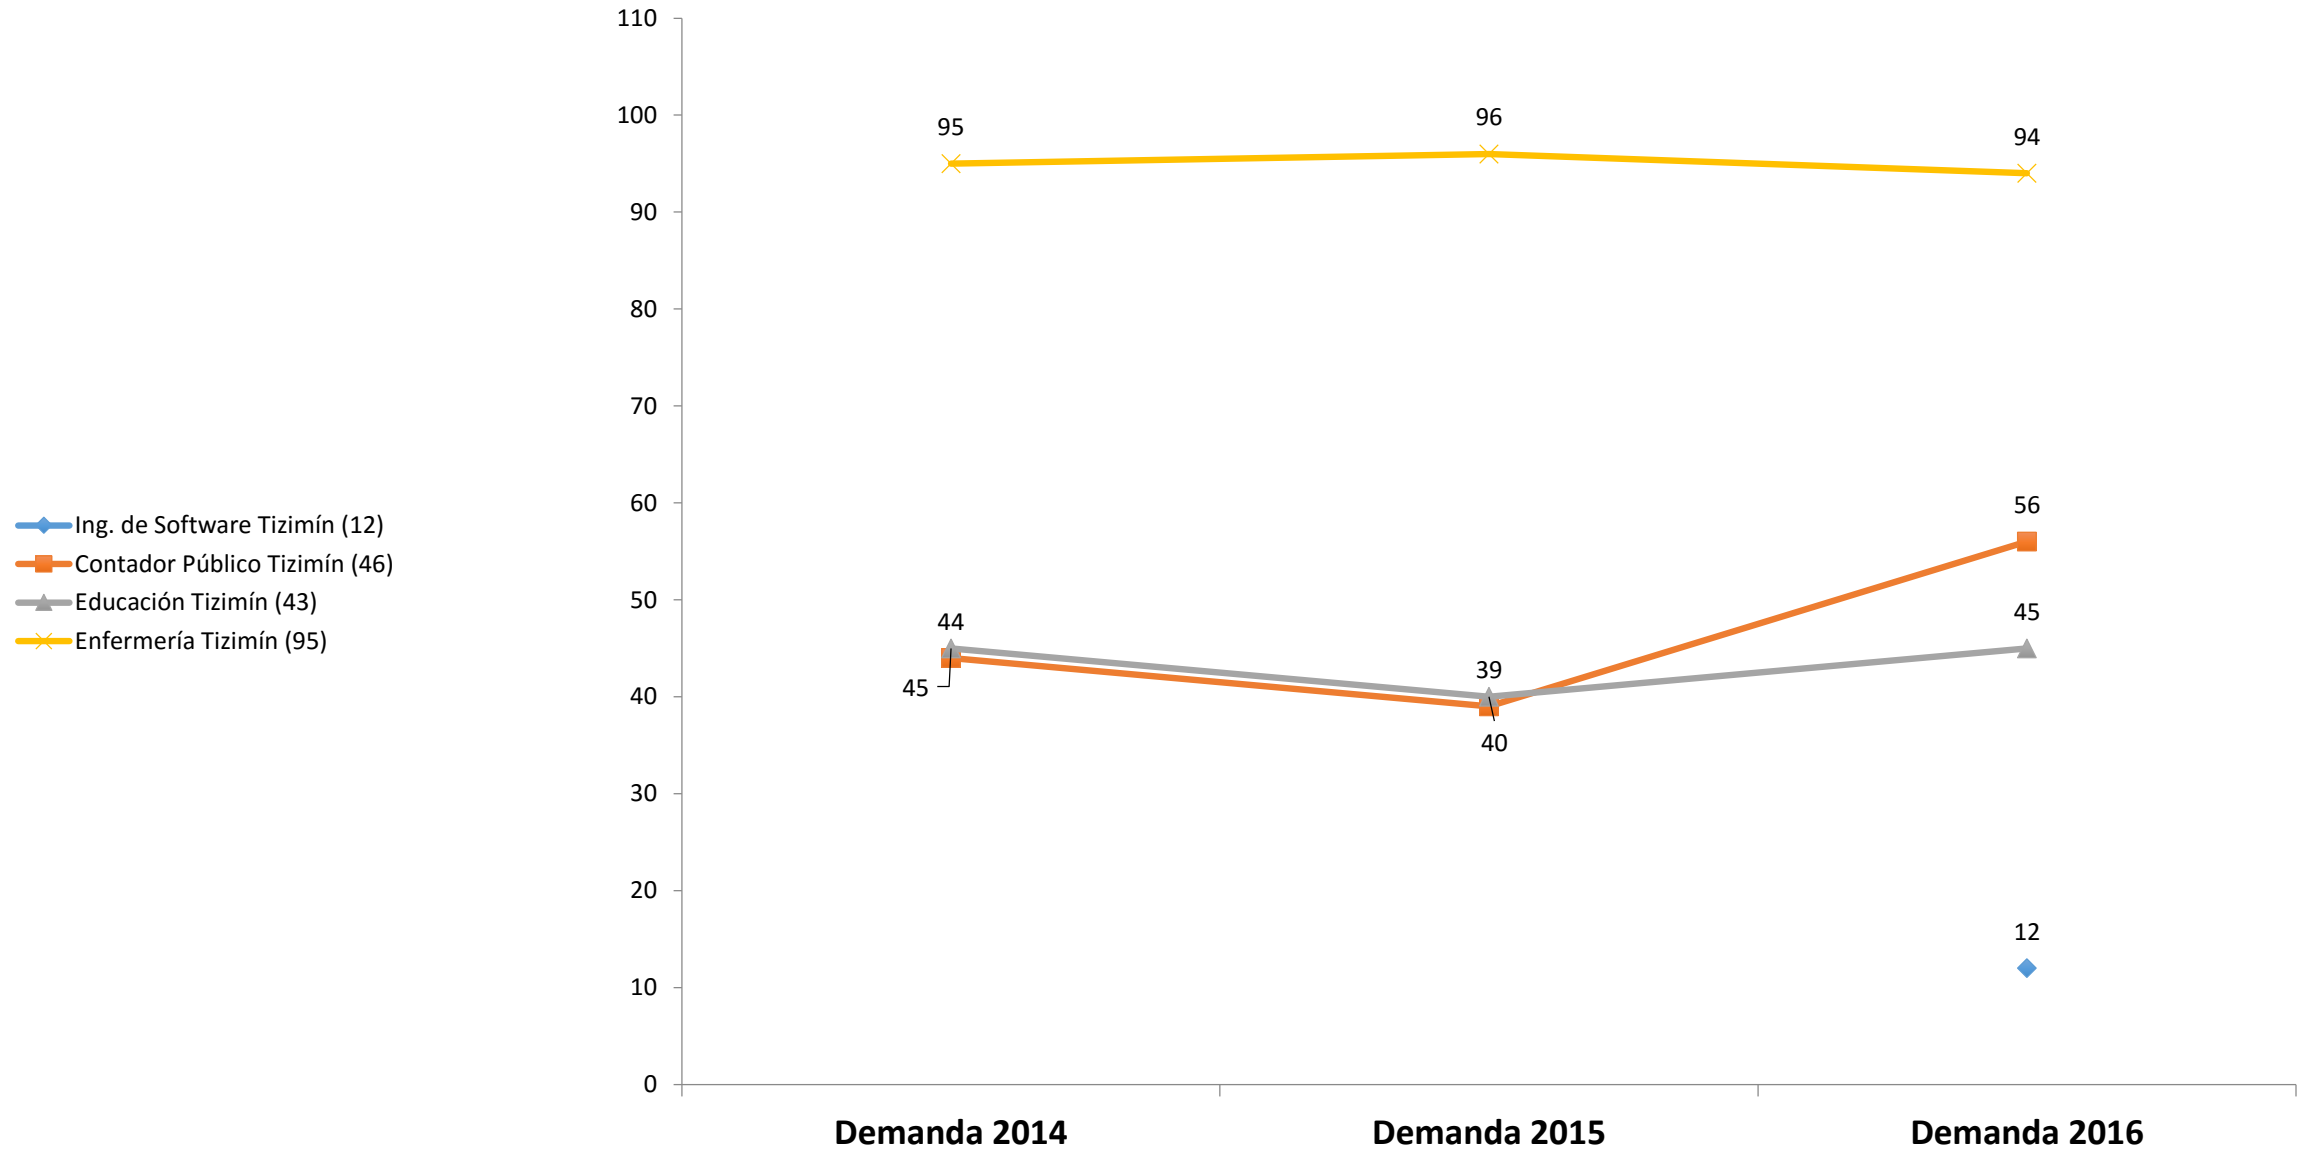

Demanda en los programas de la Unidad Multidisciplinaria Tizimín en los últimos tres años